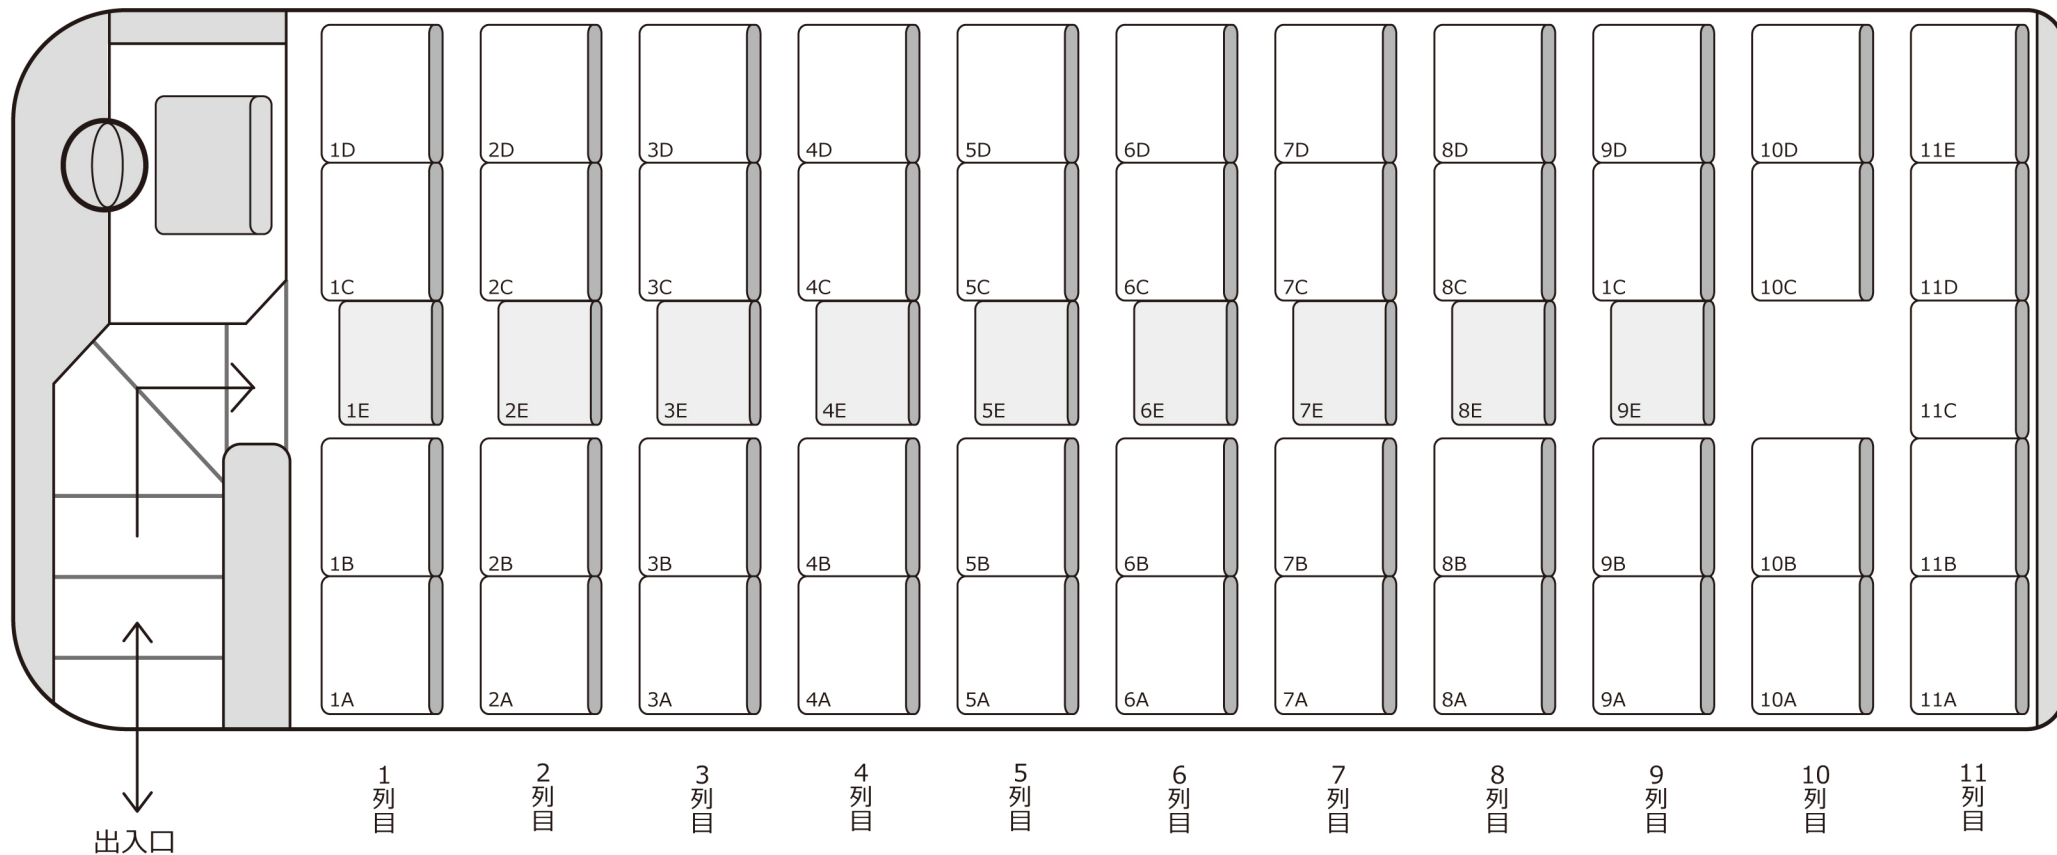

980

大型

定員 54 名 (正座席 45 名 + 補助席 9 名)

正シート 補助席
45 + 9

【車両装備】

DVD

冷蔵庫

サロン①

貫通トランク②

ガイド席あり