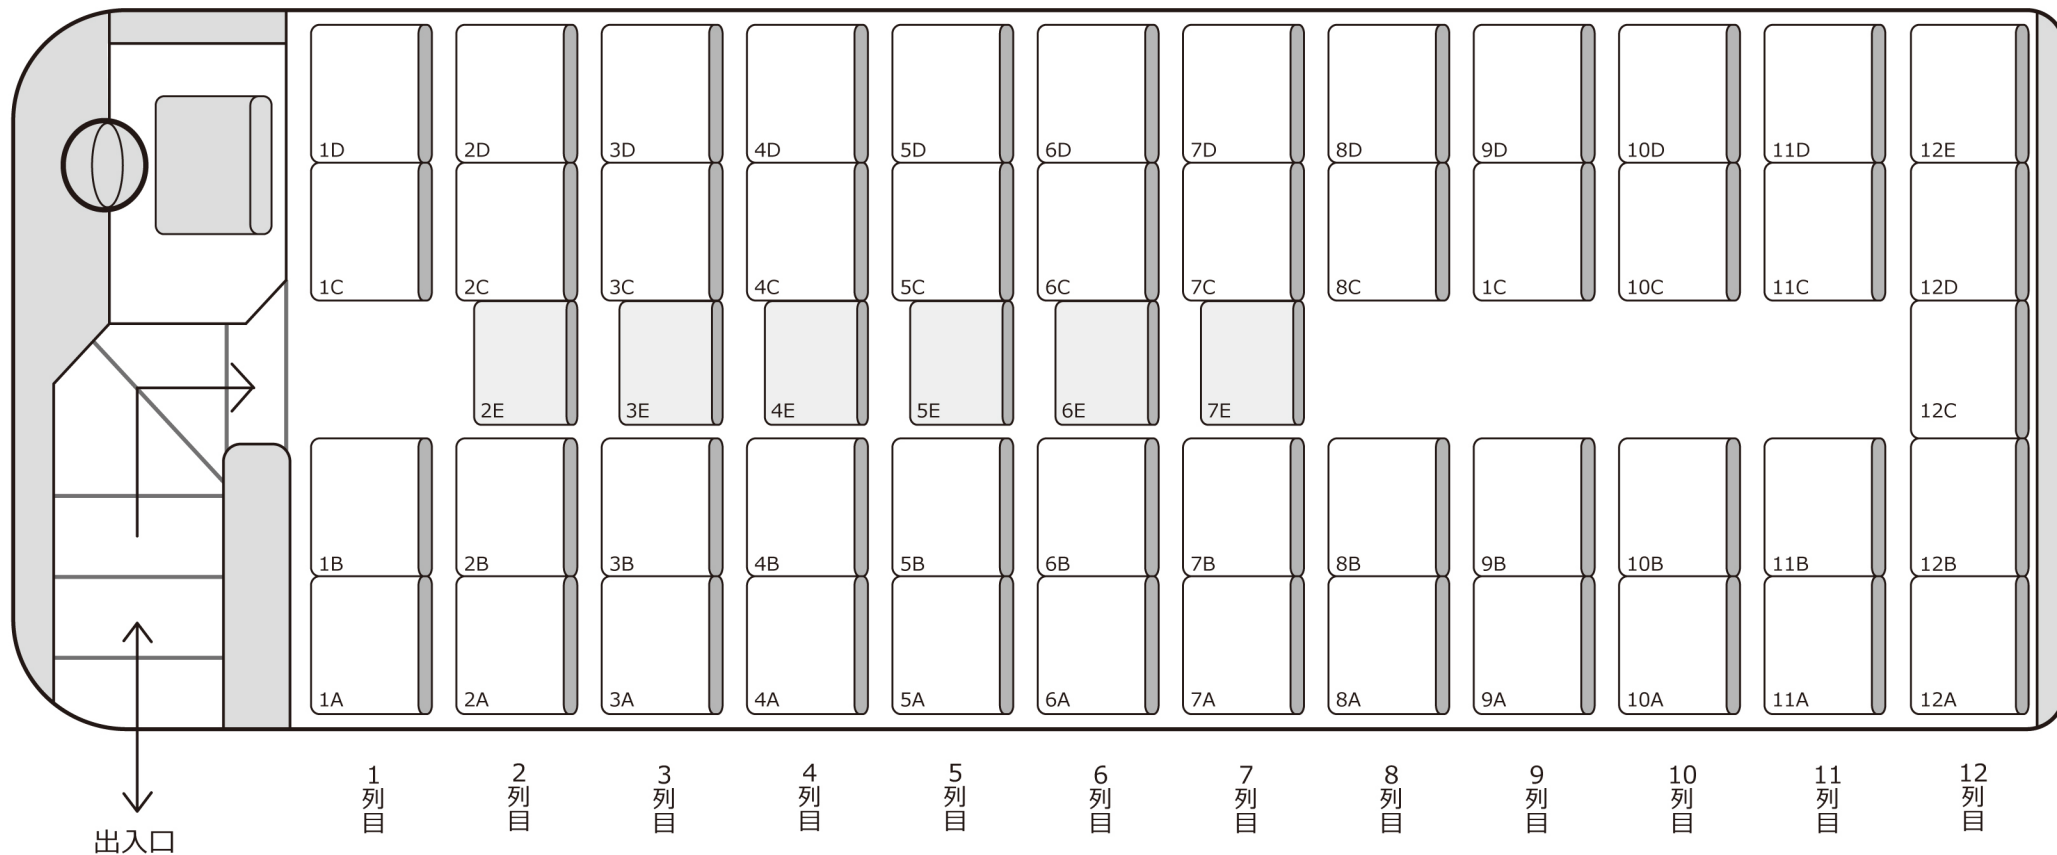

830

大型

定員 55 名 (正座席 49 名 + 補助席 6 名)

正シート 補助席  
**49 + 6**

【車両装備】

DVD

冷蔵庫

貫通トランク 2

ガイド席あり