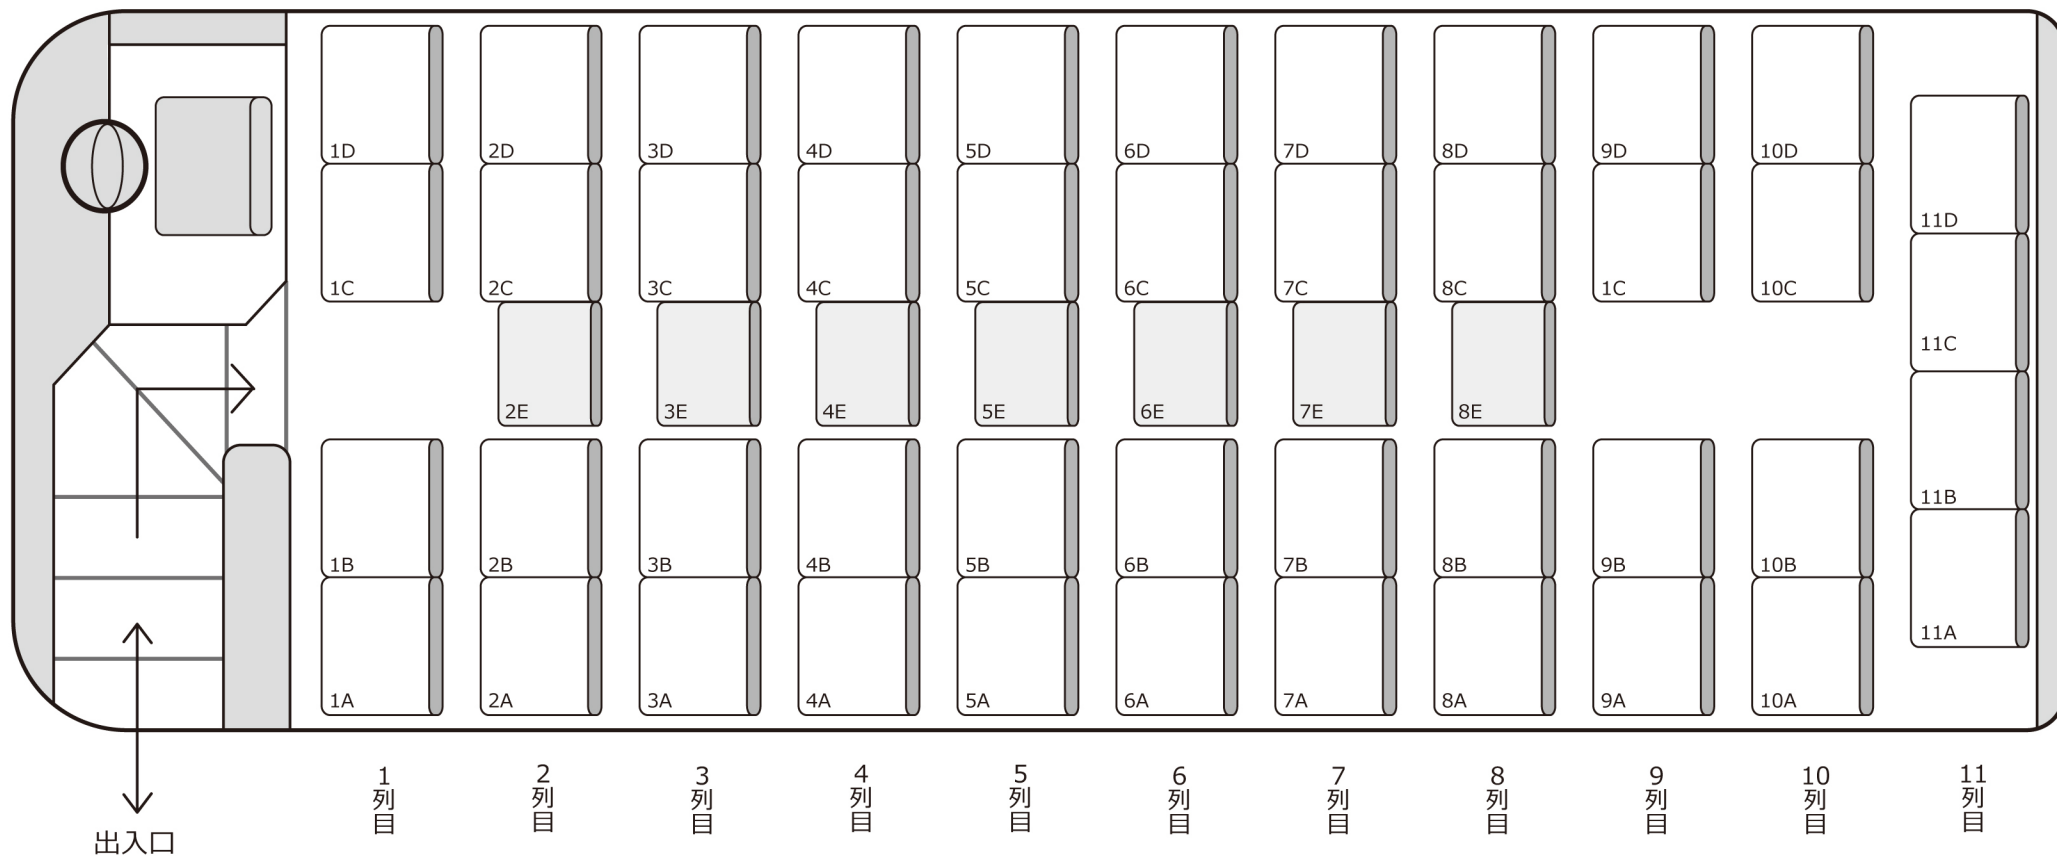

723

大型

定員 51 名 (正座席 44 名 + 補助席 7 名)

正シート 補助席
44 + 7

【車両装備】 DVD 冷蔵庫 サロン① 貫通トランク 1.5 ガイド席あり