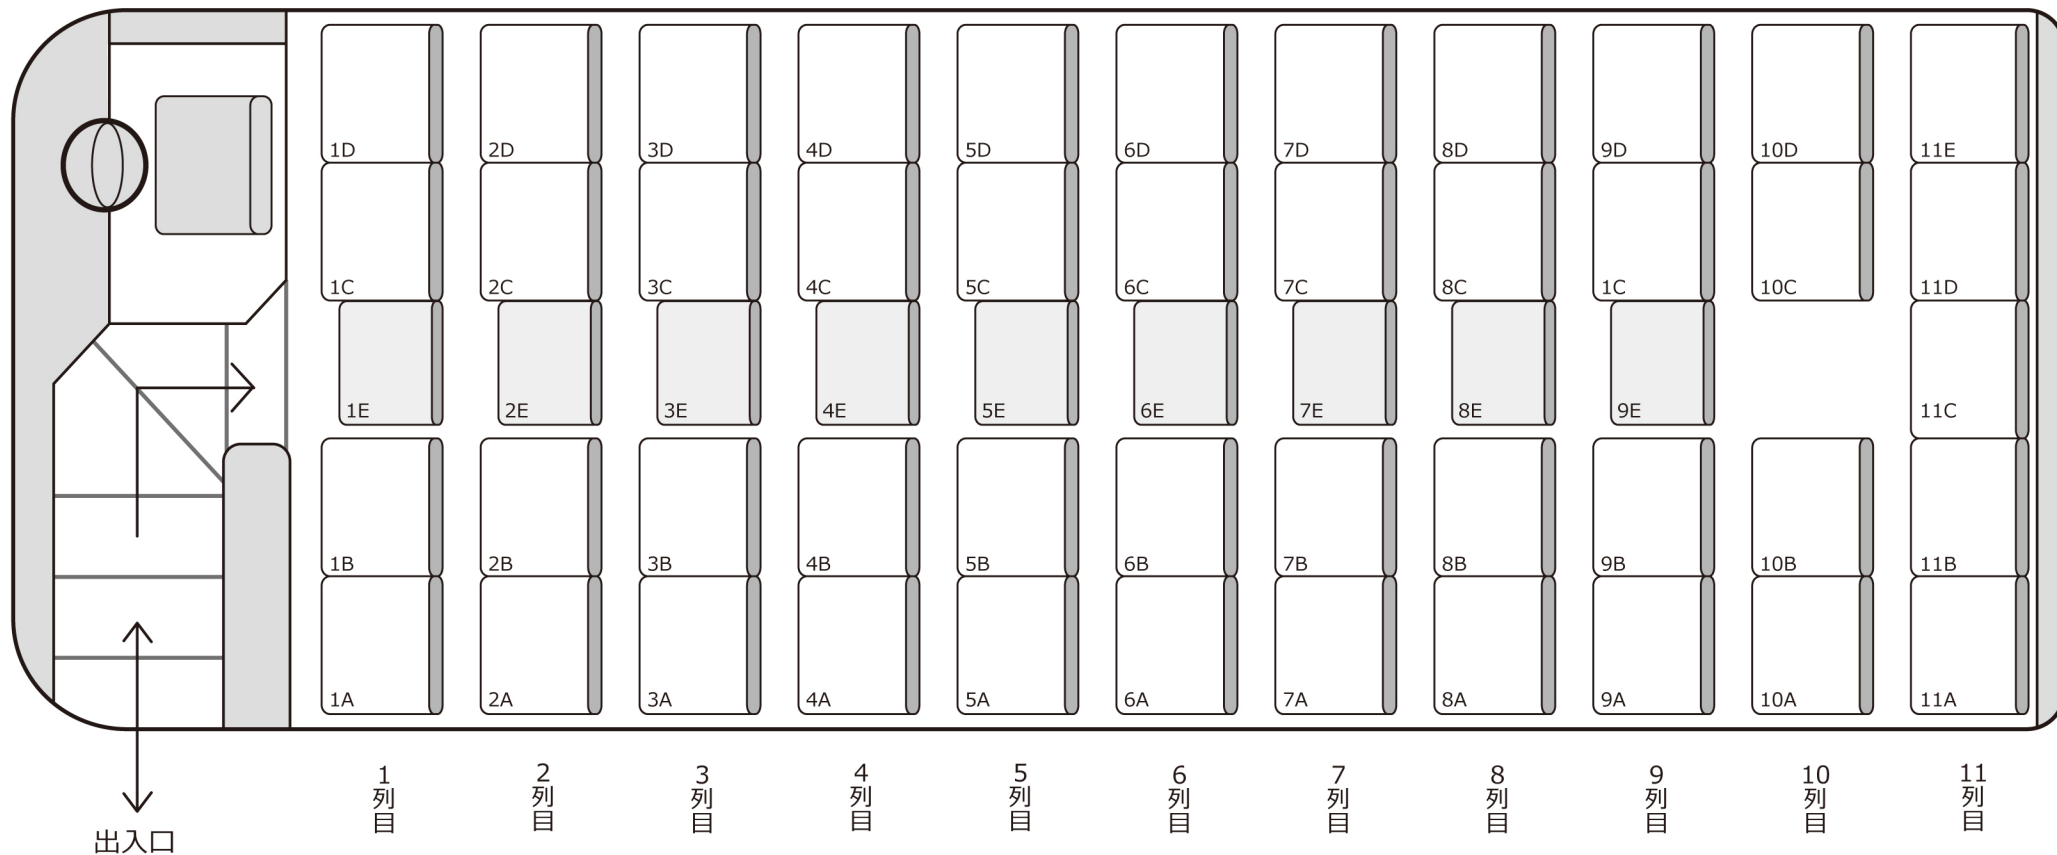

582

大型

定員 54 名 (正座席 45 名 + 補助席 9 名)

正シート 補助席
45 + 9

【車両装備】

DVD

冷蔵庫

サロン①

貫通トランク2

ガイド席あり