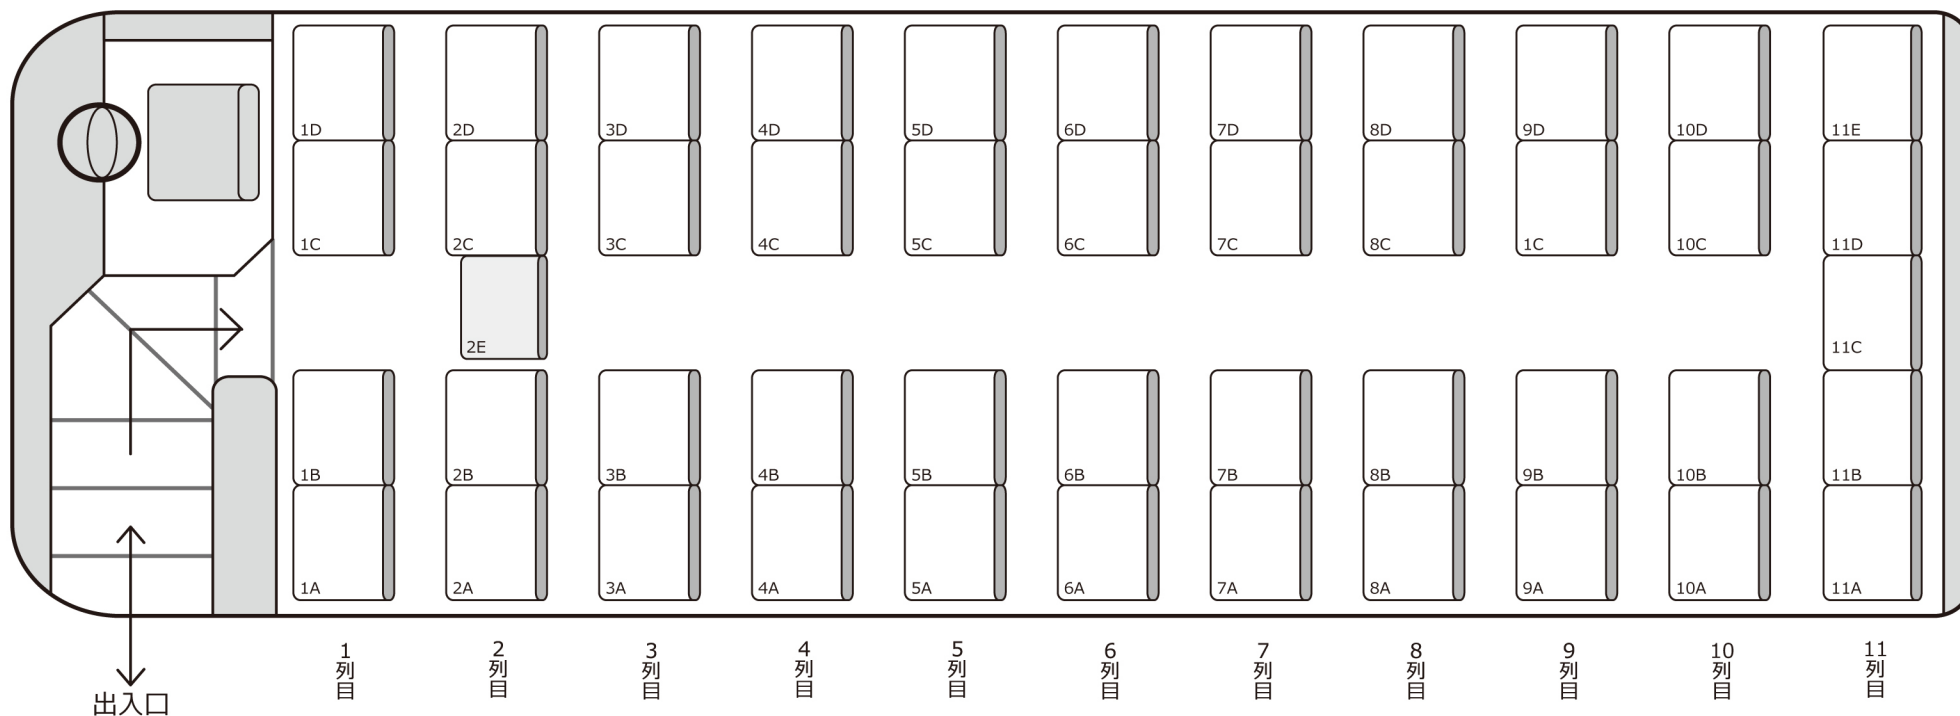

1345

大型

定員 53 名 (正座席 45 名 + 補助席 8 名)

正シート 補助席  
45 + 1

【車両装備】

DVD

冷蔵庫

サロン2

貫通トランク2

ガイド席あり