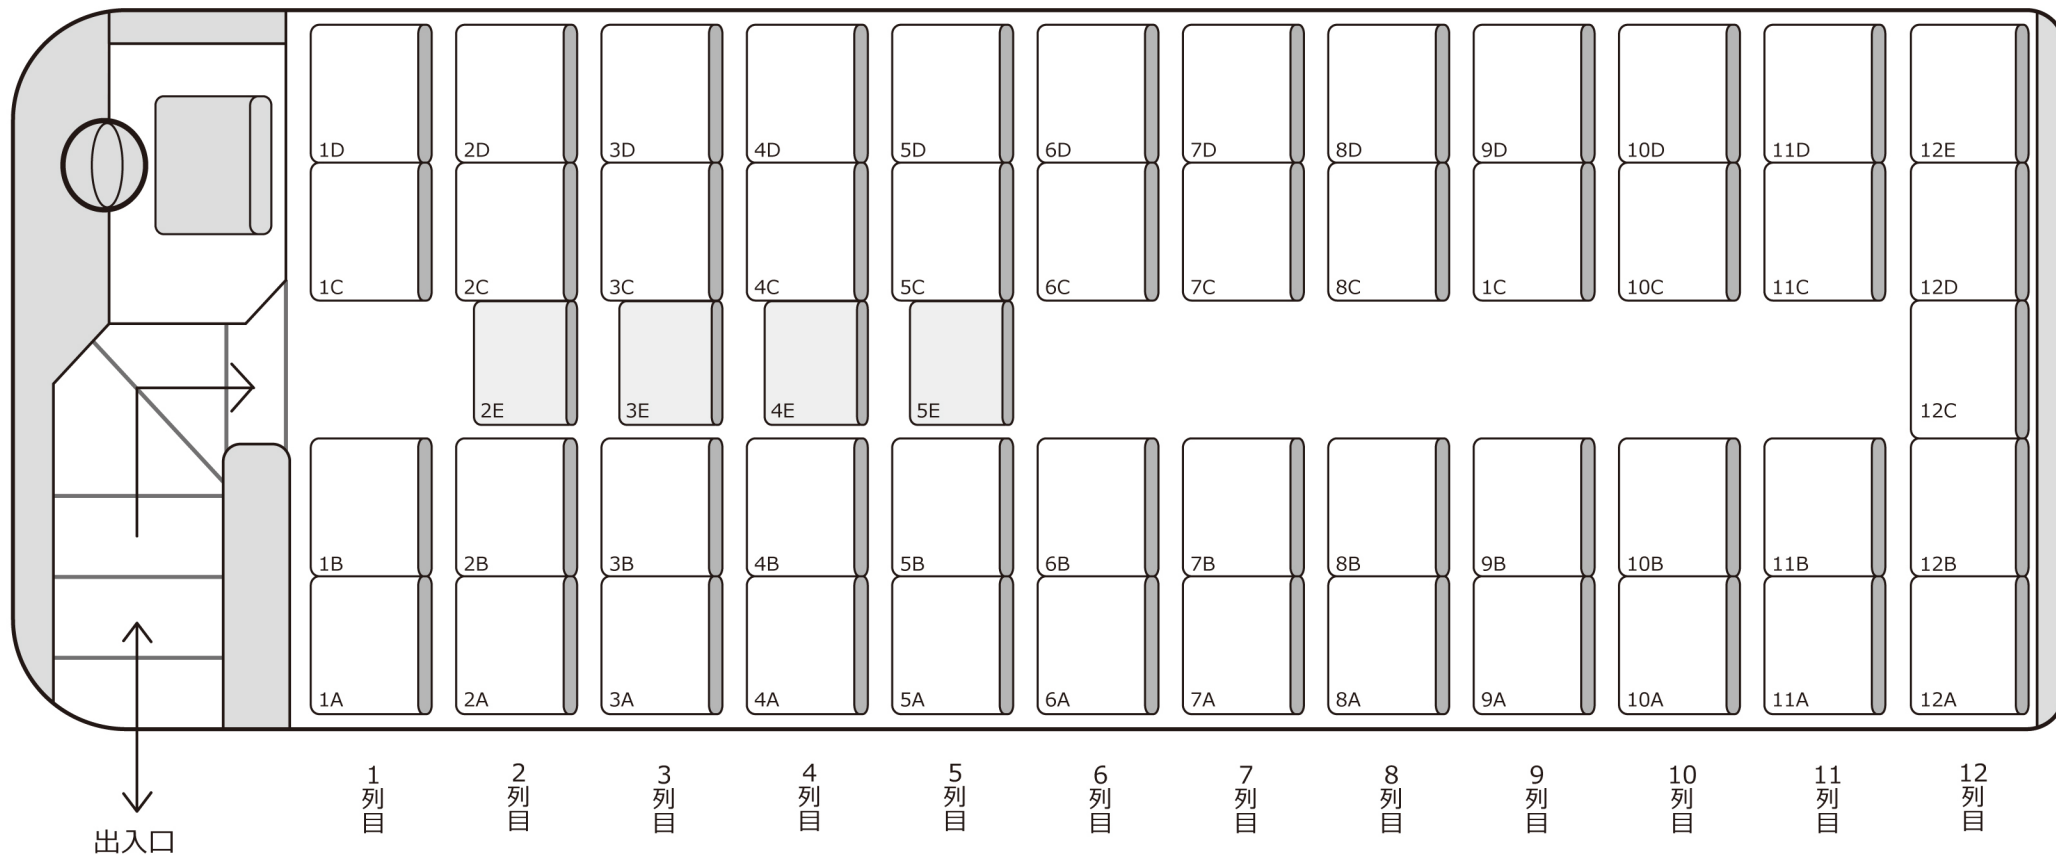

1329

大型

定員 53 名 (正座席 49 名 + 補助席 4 名)

正シート 補助席
49 + 4

【車両装備】

DVD

冷蔵庫

貫通トランク2

ガイド席あり