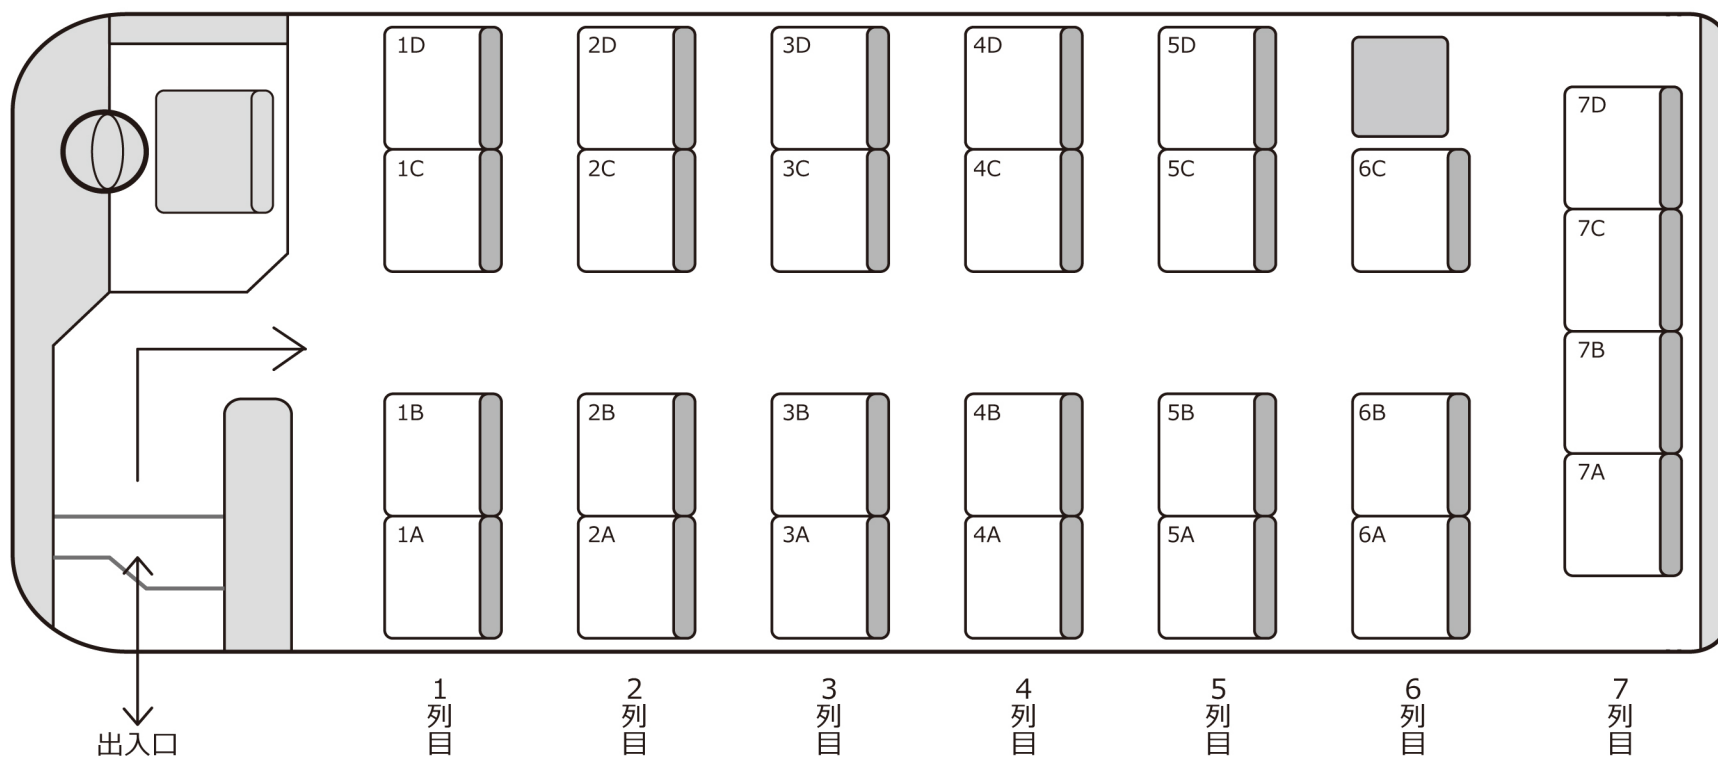

1306

中型

定員 27 名 (正座席 27 名 + 補助席 0 名)

正シート 補助席  
**27 + 0**

【車両装備】

DVD

トランク 2

ガイド席あり