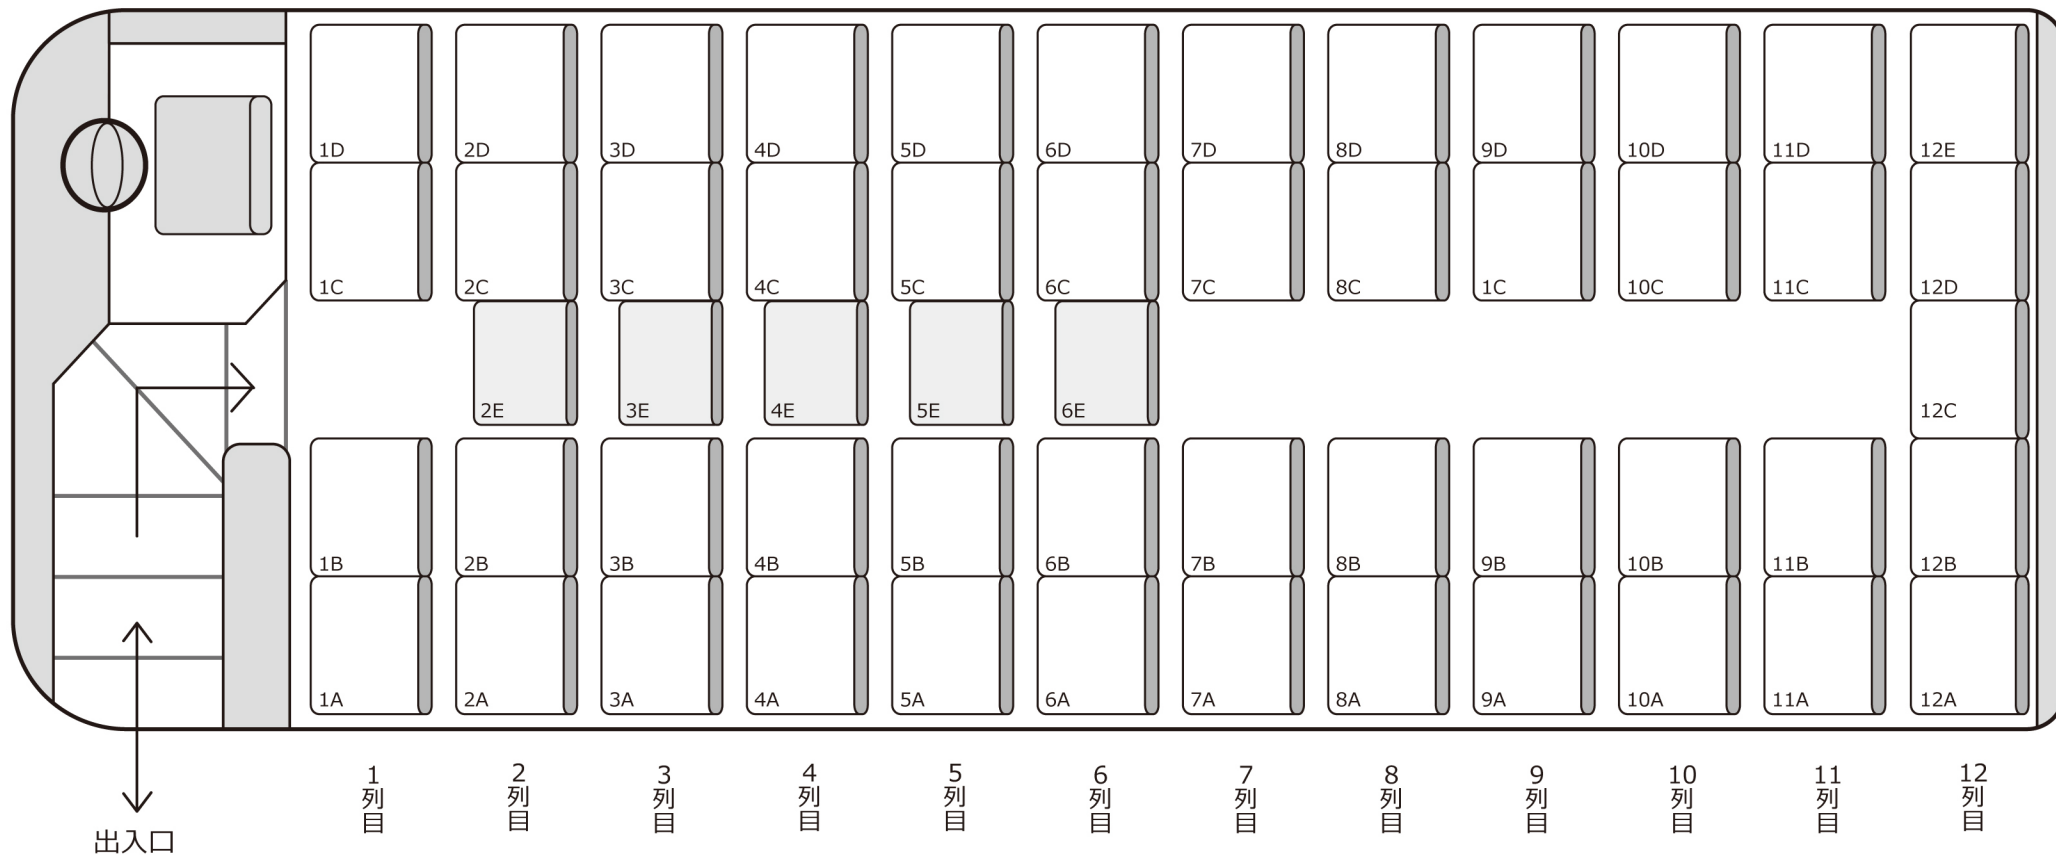

1304

大型

定員 54 名 (正座席 49 名 + 補助席 5 名)

正シート 補助席
49 + 5

【車両装備】

DVD

冷蔵庫

貫通トランク2

ガイド席あり