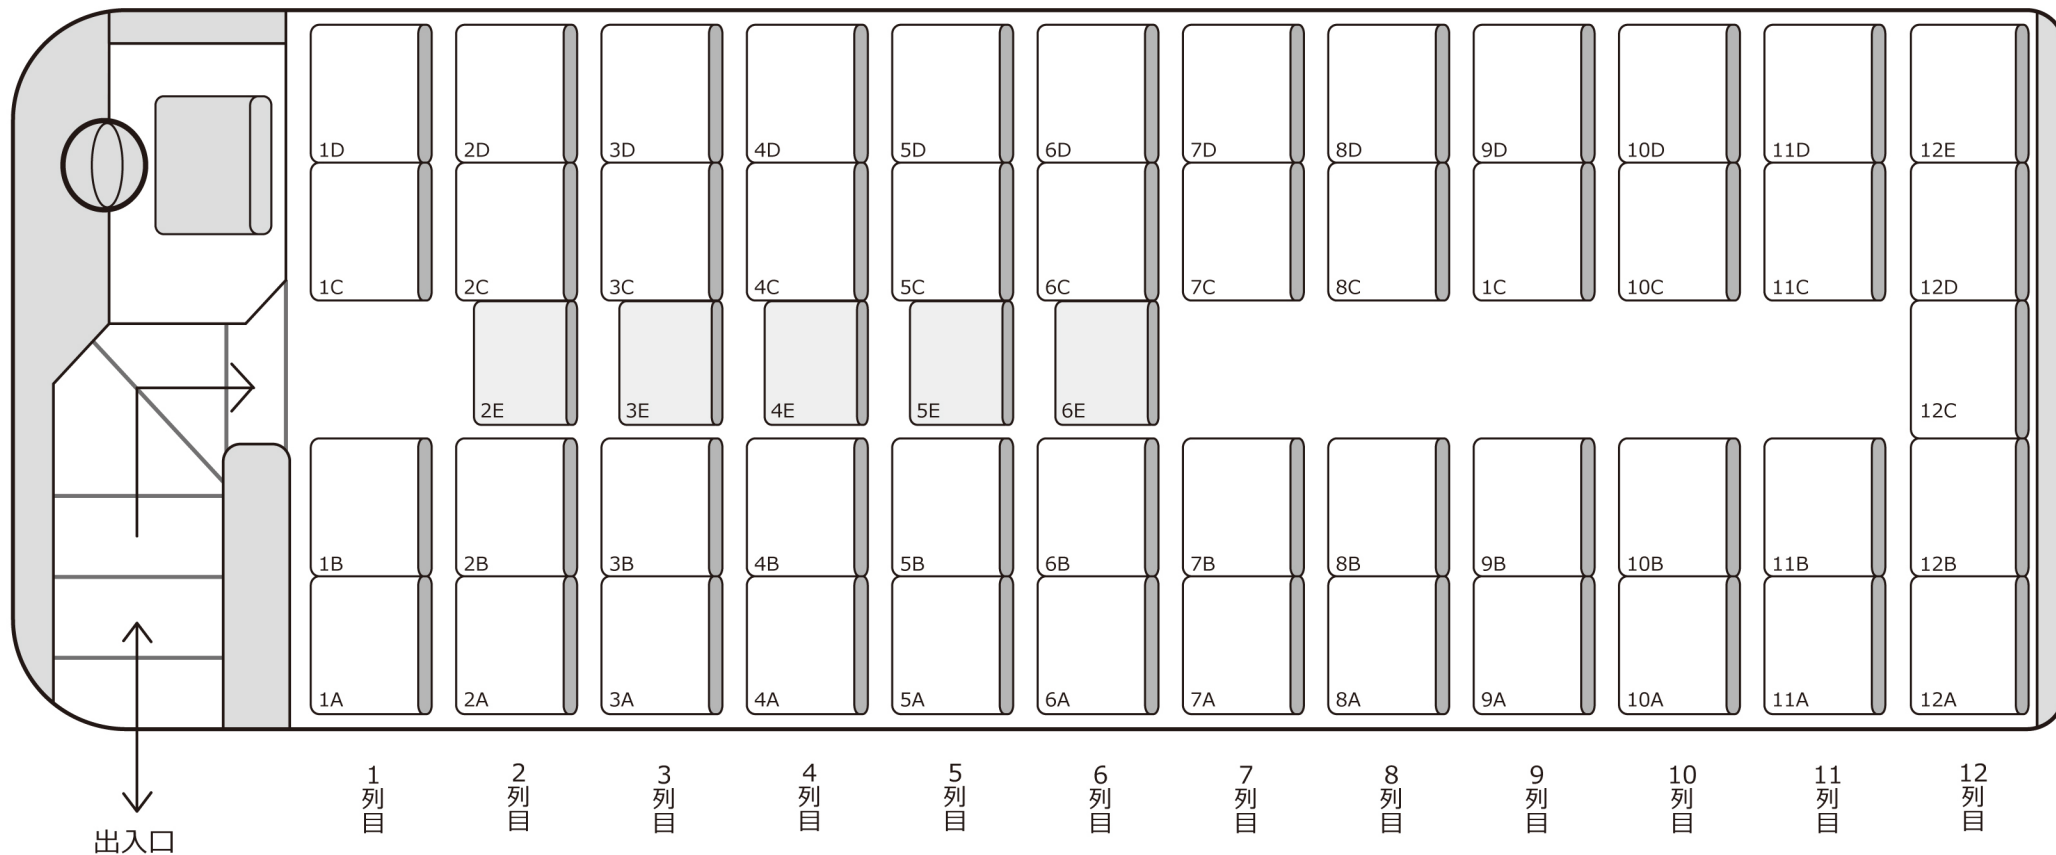

1275

大型

定員 54 名 (正座席 49 名 + 補助席 5 名)

正シート 補助席  
**49 + 5**

【車両装備】

DVD

冷蔵庫

貫通トランク2

ガイド席あり