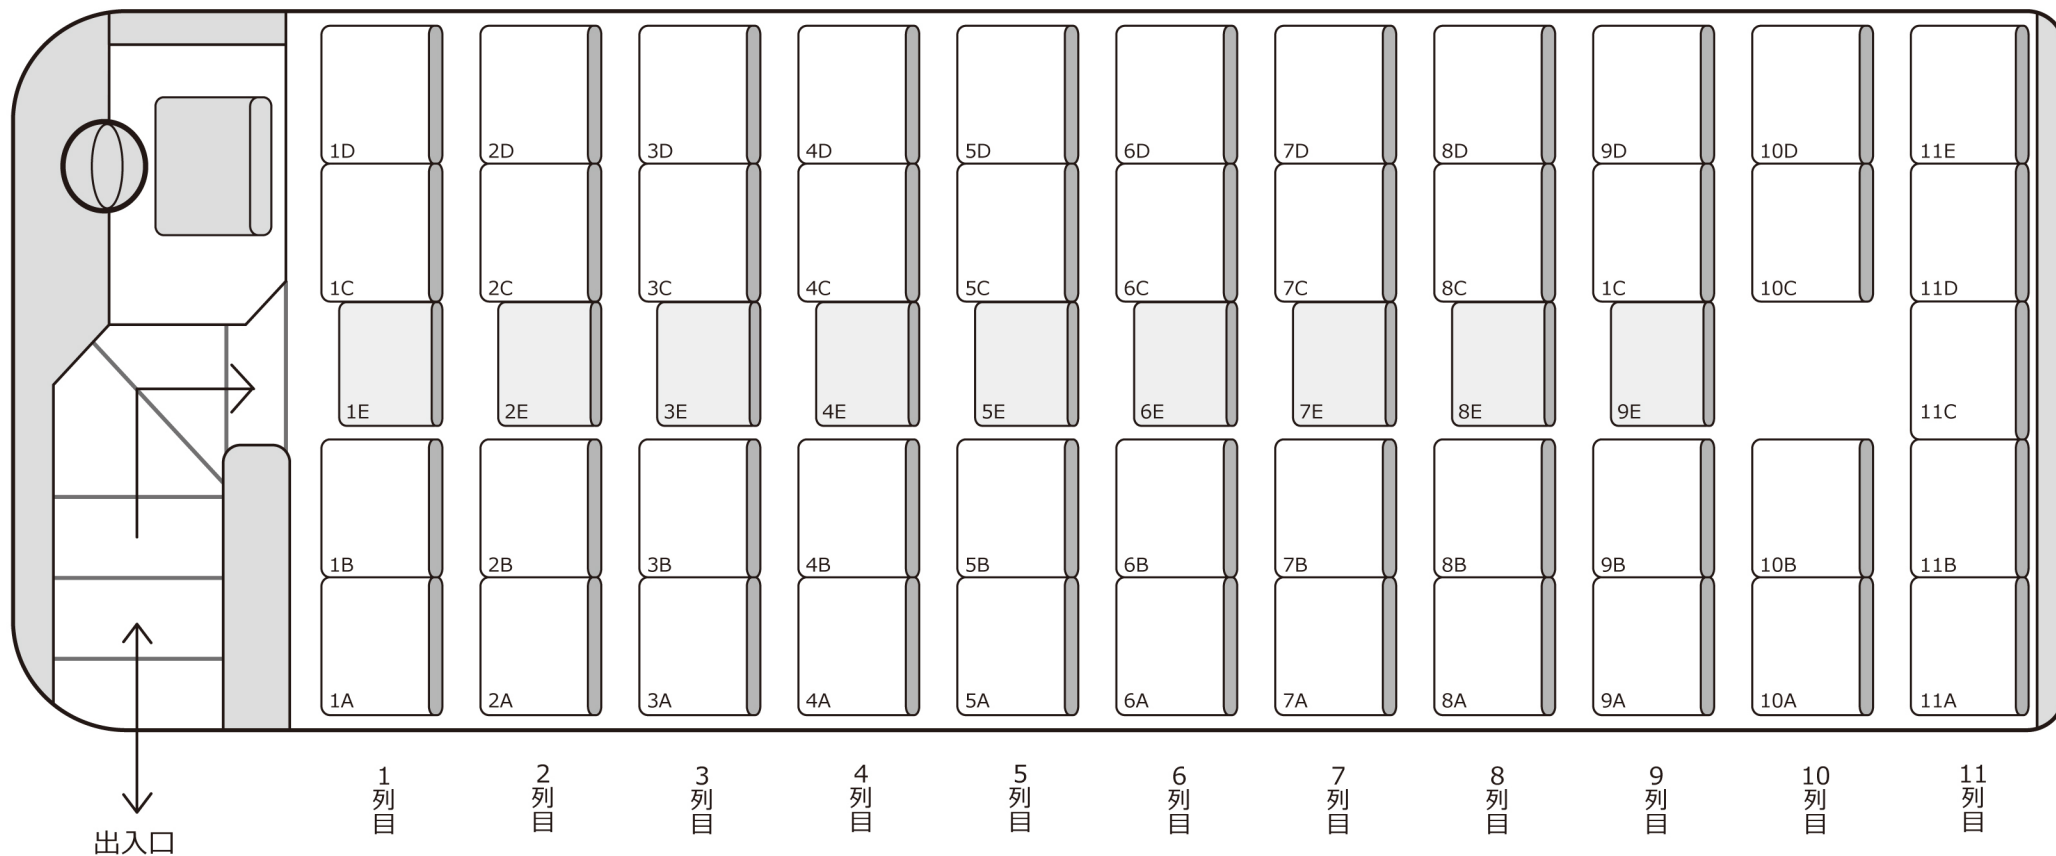

1273

大型

定員 54 名 (正座席 45 名 + 補助席 9 名)

正シート 補助席
45 + 9

【車両装備】

DVD

冷蔵庫

サロン①

貫通トランク2

ガイド席あり