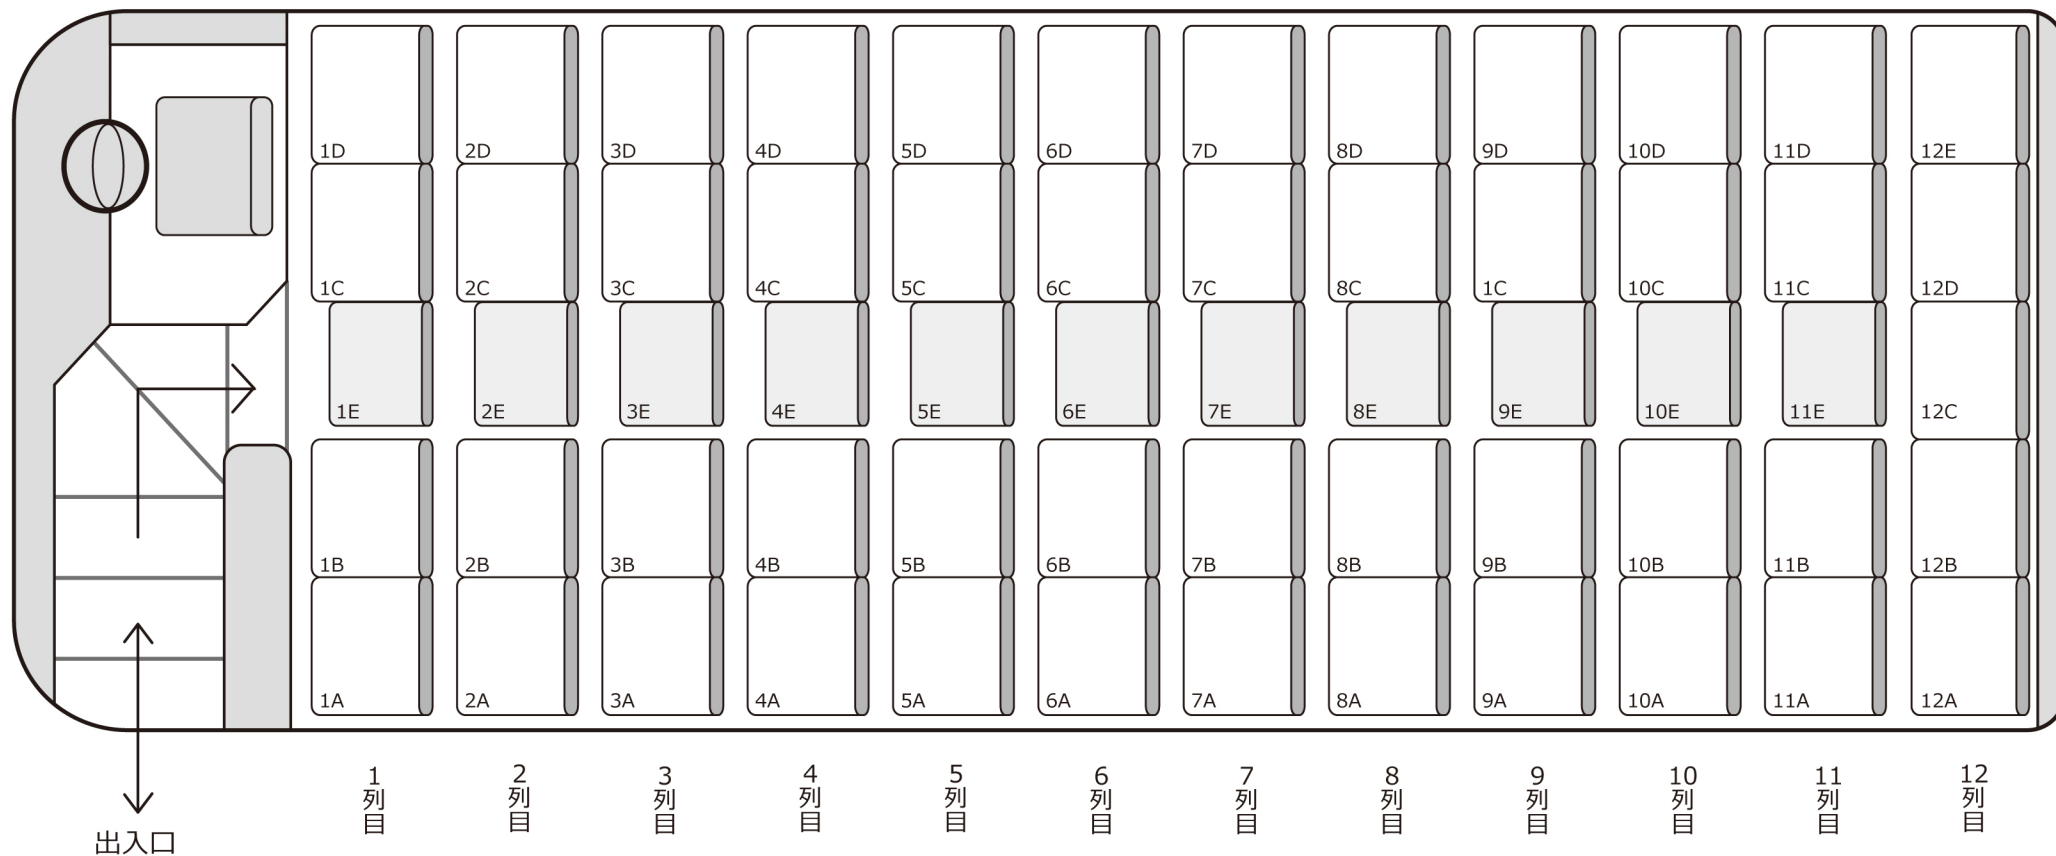

1271

大型

定員 60 名 (正座席 49 名 + 補助席 11 名)

正シート 補助席

49 + 11

【車両装備】

DVD

冷蔵庫

貫通トランク 3

ガイド席あり