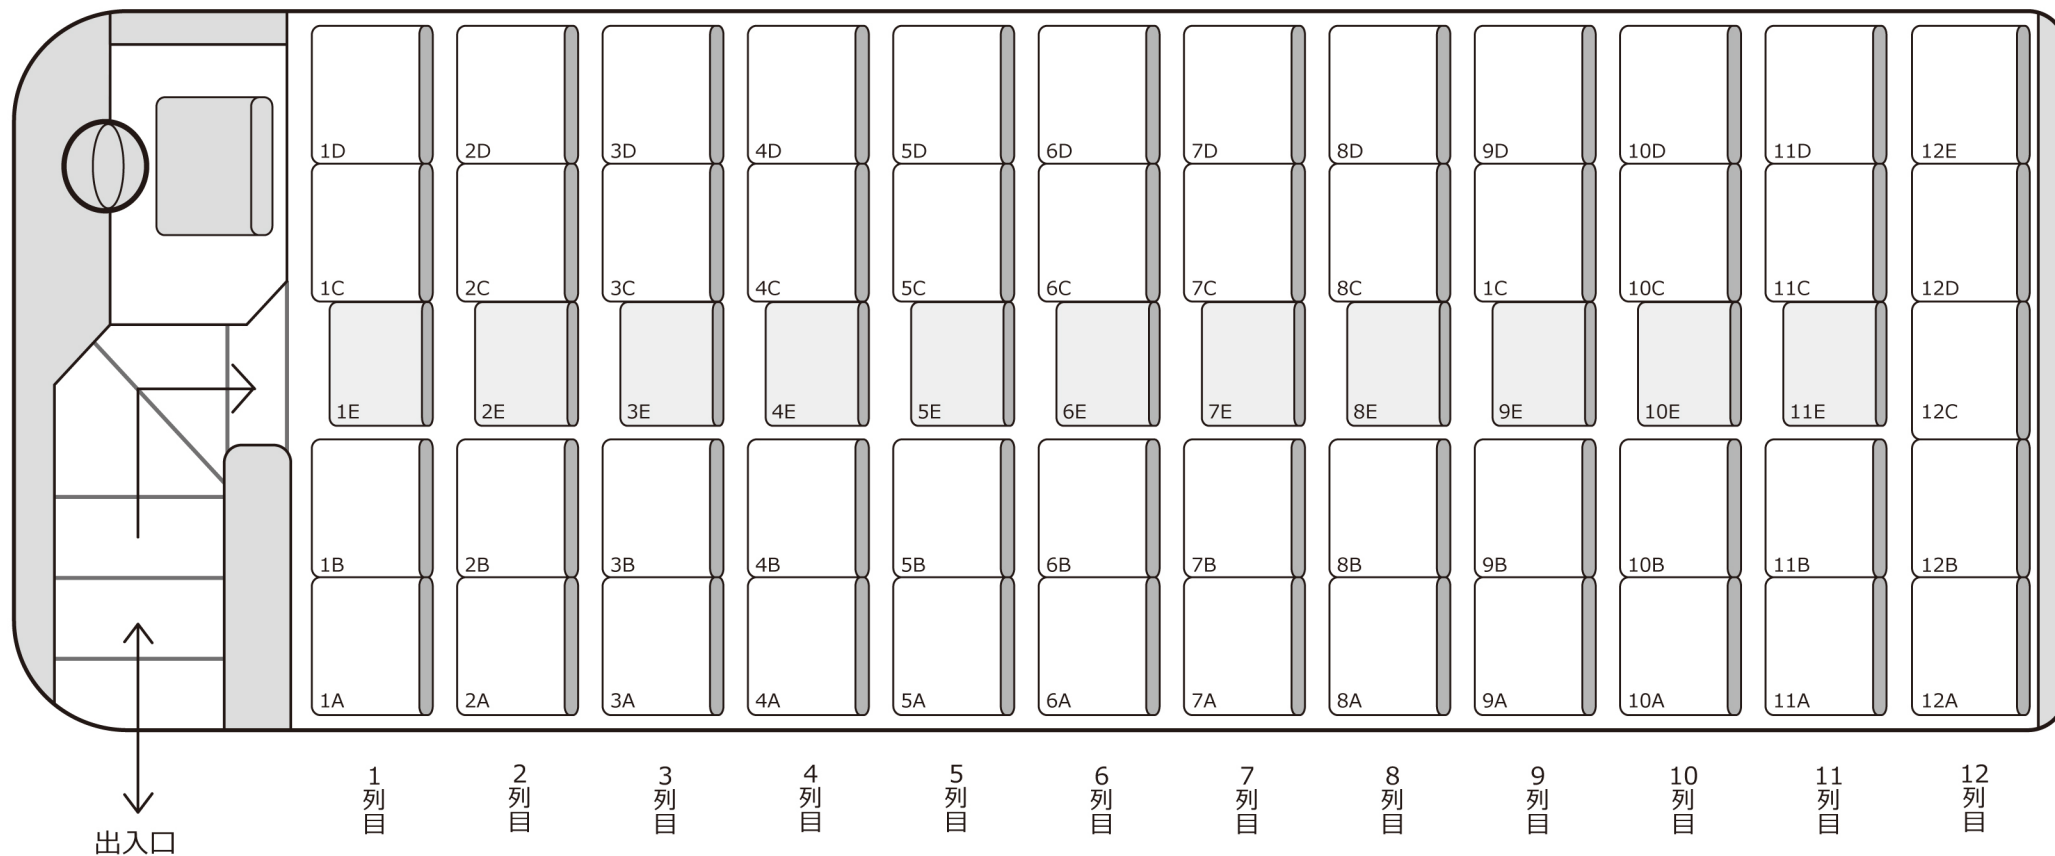

1216

大型

定員 60 名 (正座席 49 名 + 補助席 11 名)

正シート 補助席

49 + 11

【車両装備】

DVD

冷蔵庫

貫通トランク2

ガイド席あり