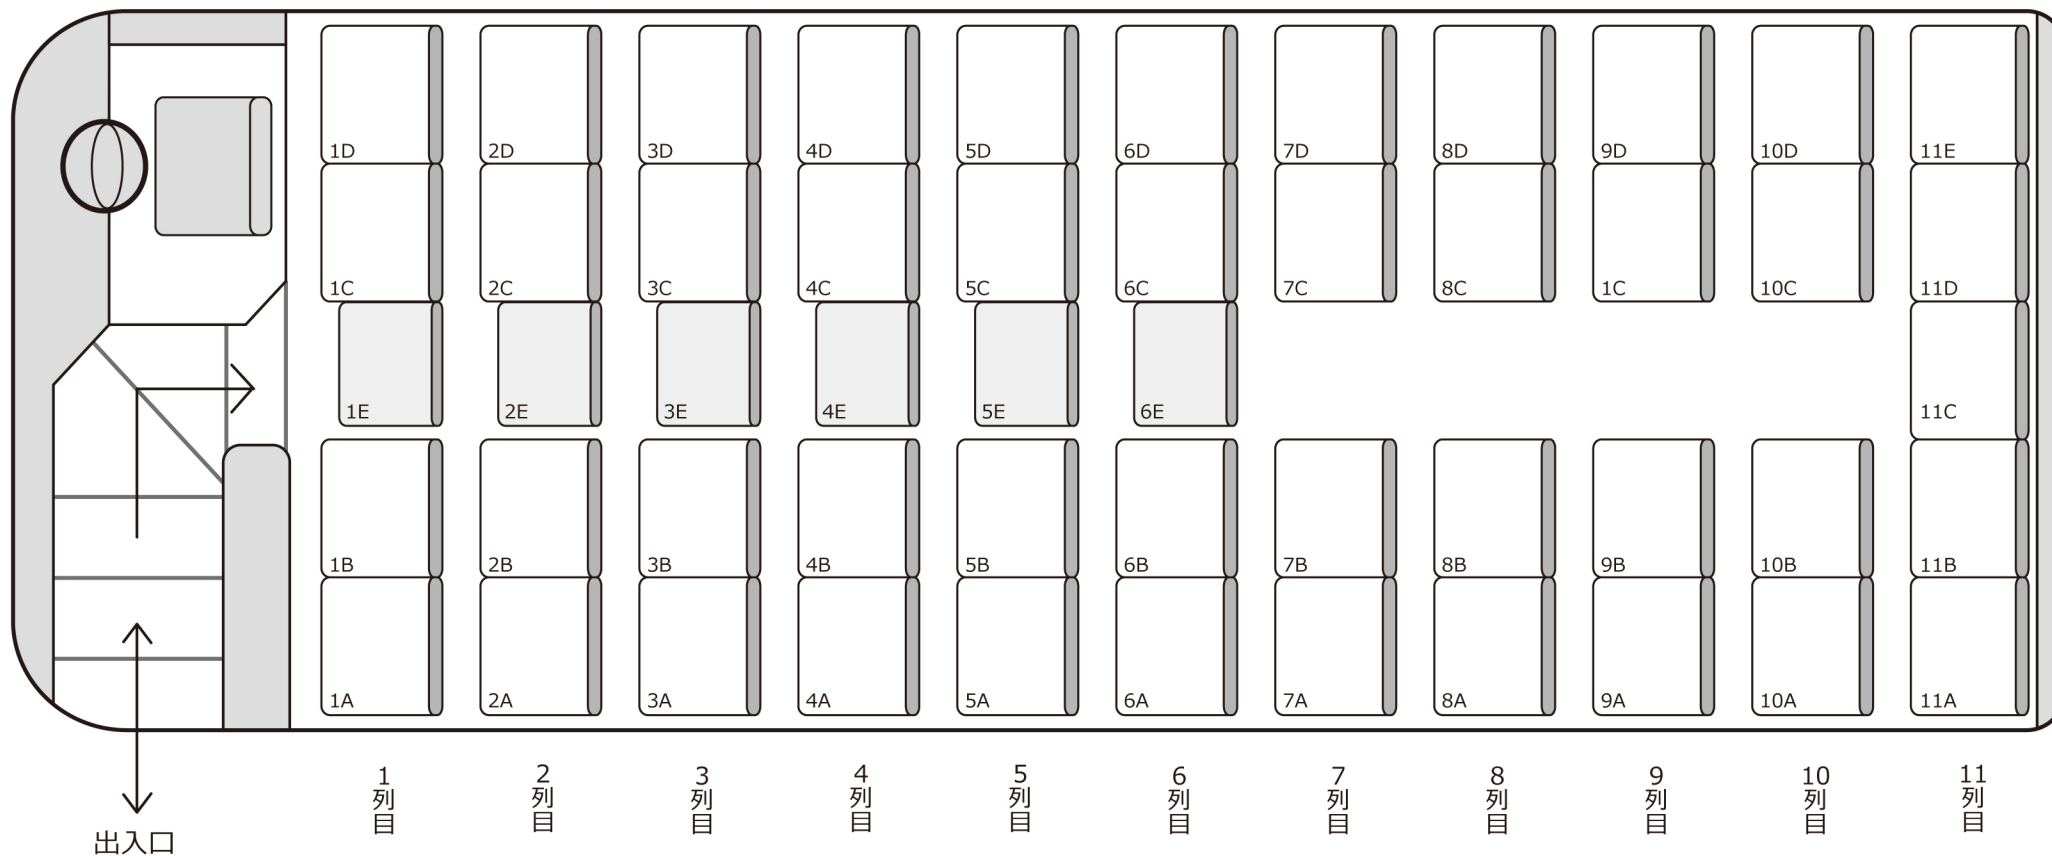

1214

大型

定員 51 名 (正座席 45 名 + 補助席 6 名)

正シート 補助席  
45 + 6

【車両装備】 DVD 冷蔵庫 サロン① 貫通トランク 1.5 ガイド席あり