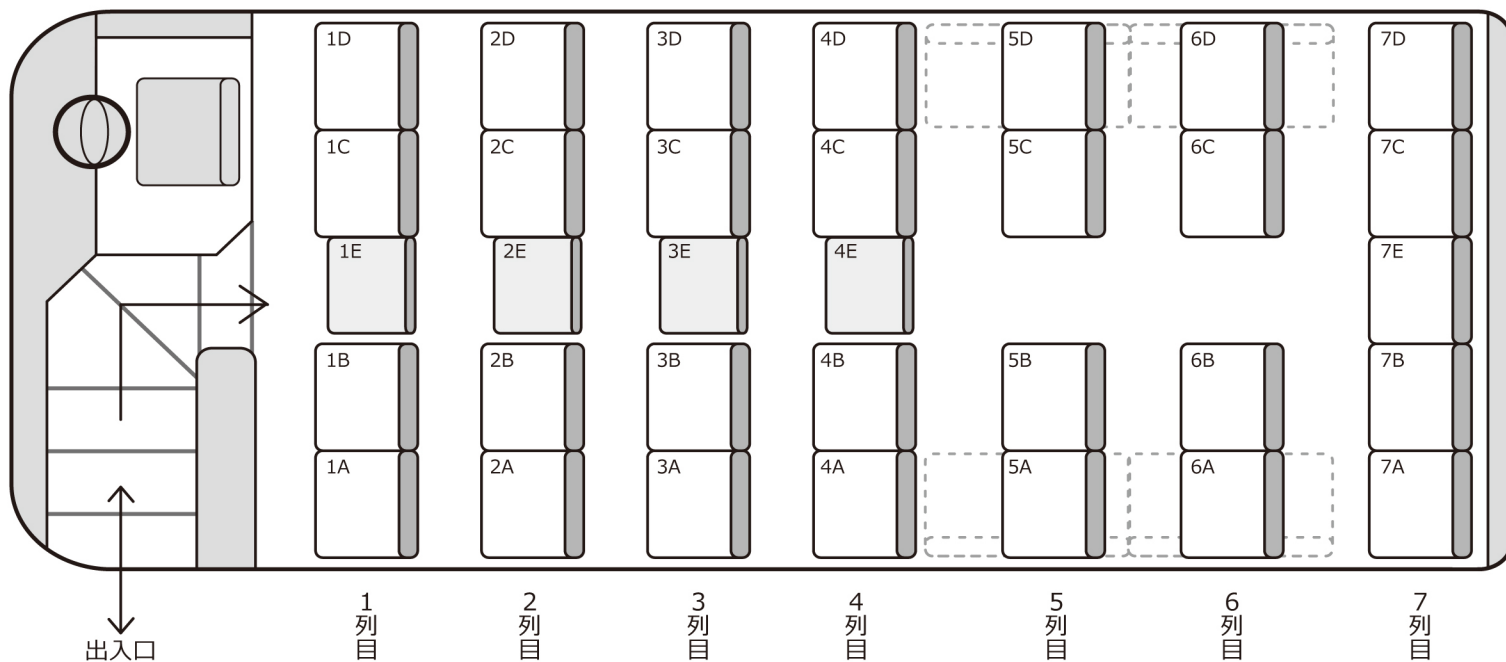

1213

中型

定員 33 名 (正座席 29 名 + 補助席 4 名)

正シート 補助席  
**29 + 4**

【車両装備】

DVD

冷蔵庫

サロン2

貫通トランク1