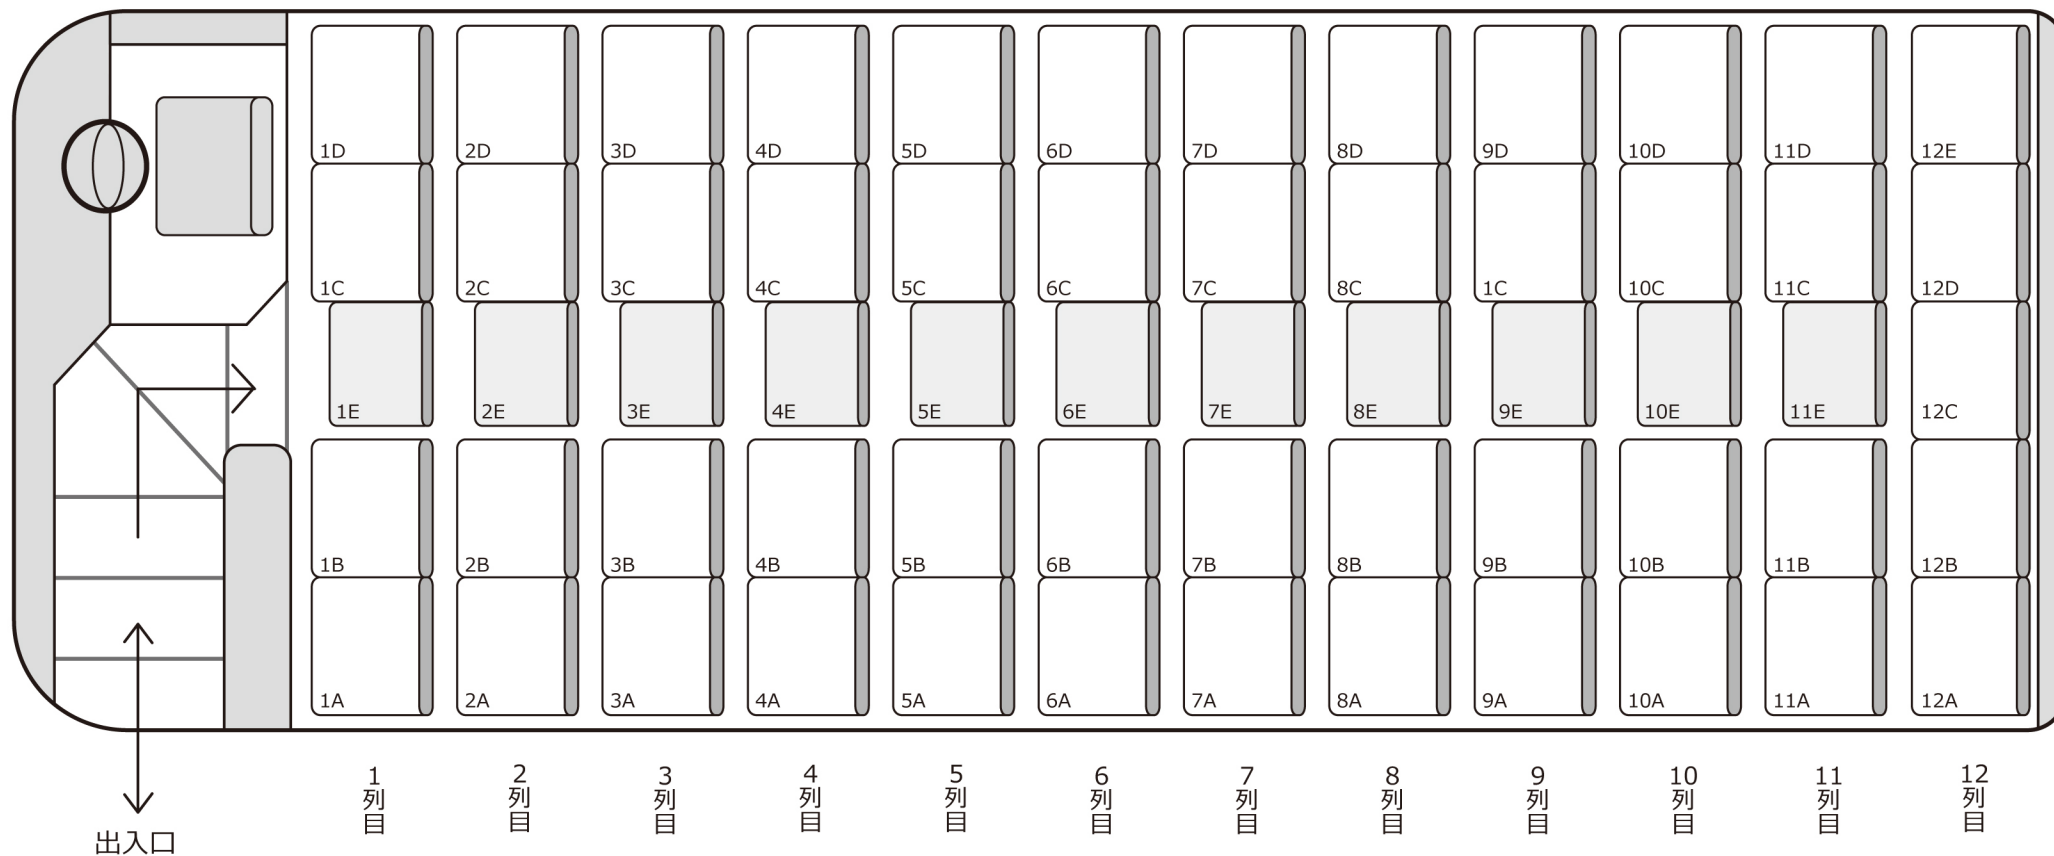

1191**大型**

定員 60 名 (正座席 49 名 + 補助席 11 名)

正シート 補助席

49 + 11

【車両装備】

DVD**冷蔵庫****貫通トランク2**

ガイド席あり