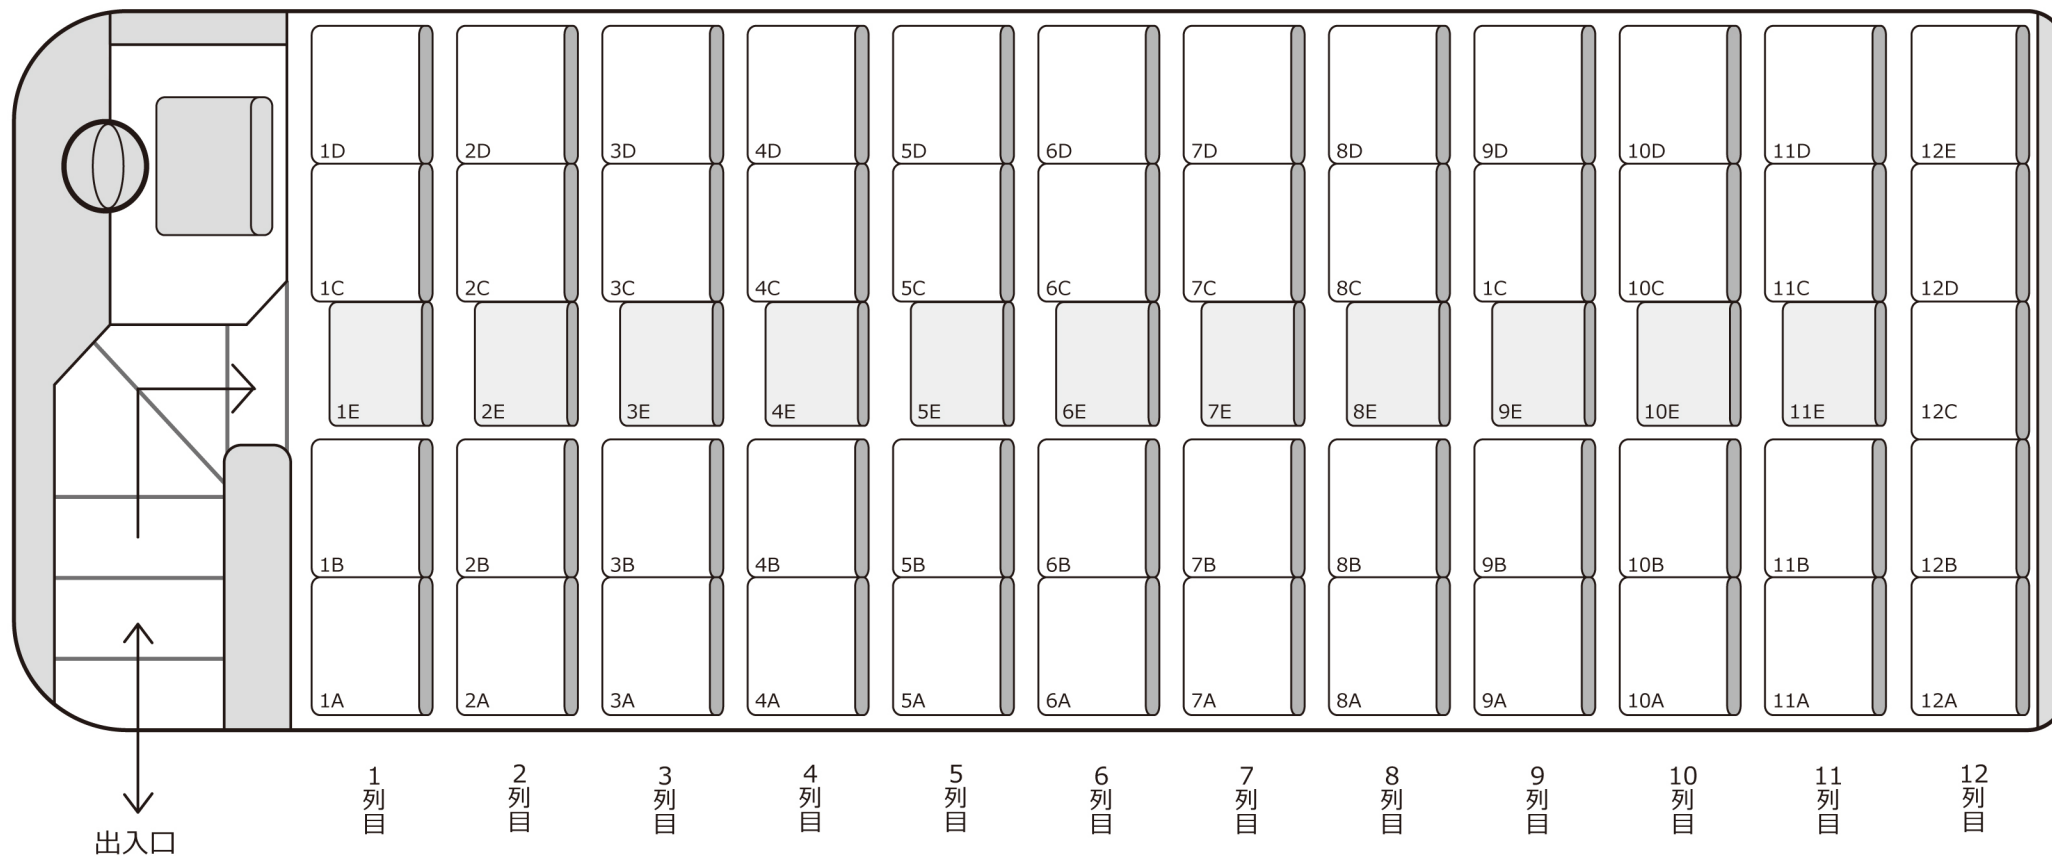

1184

大型

定員 60 名 (正座席 49 名 + 補助席 11 名)

正シート 補助席

49 + 11

【車両装備】

DVD

冷蔵庫

貫通トランク2

ガイド席あり