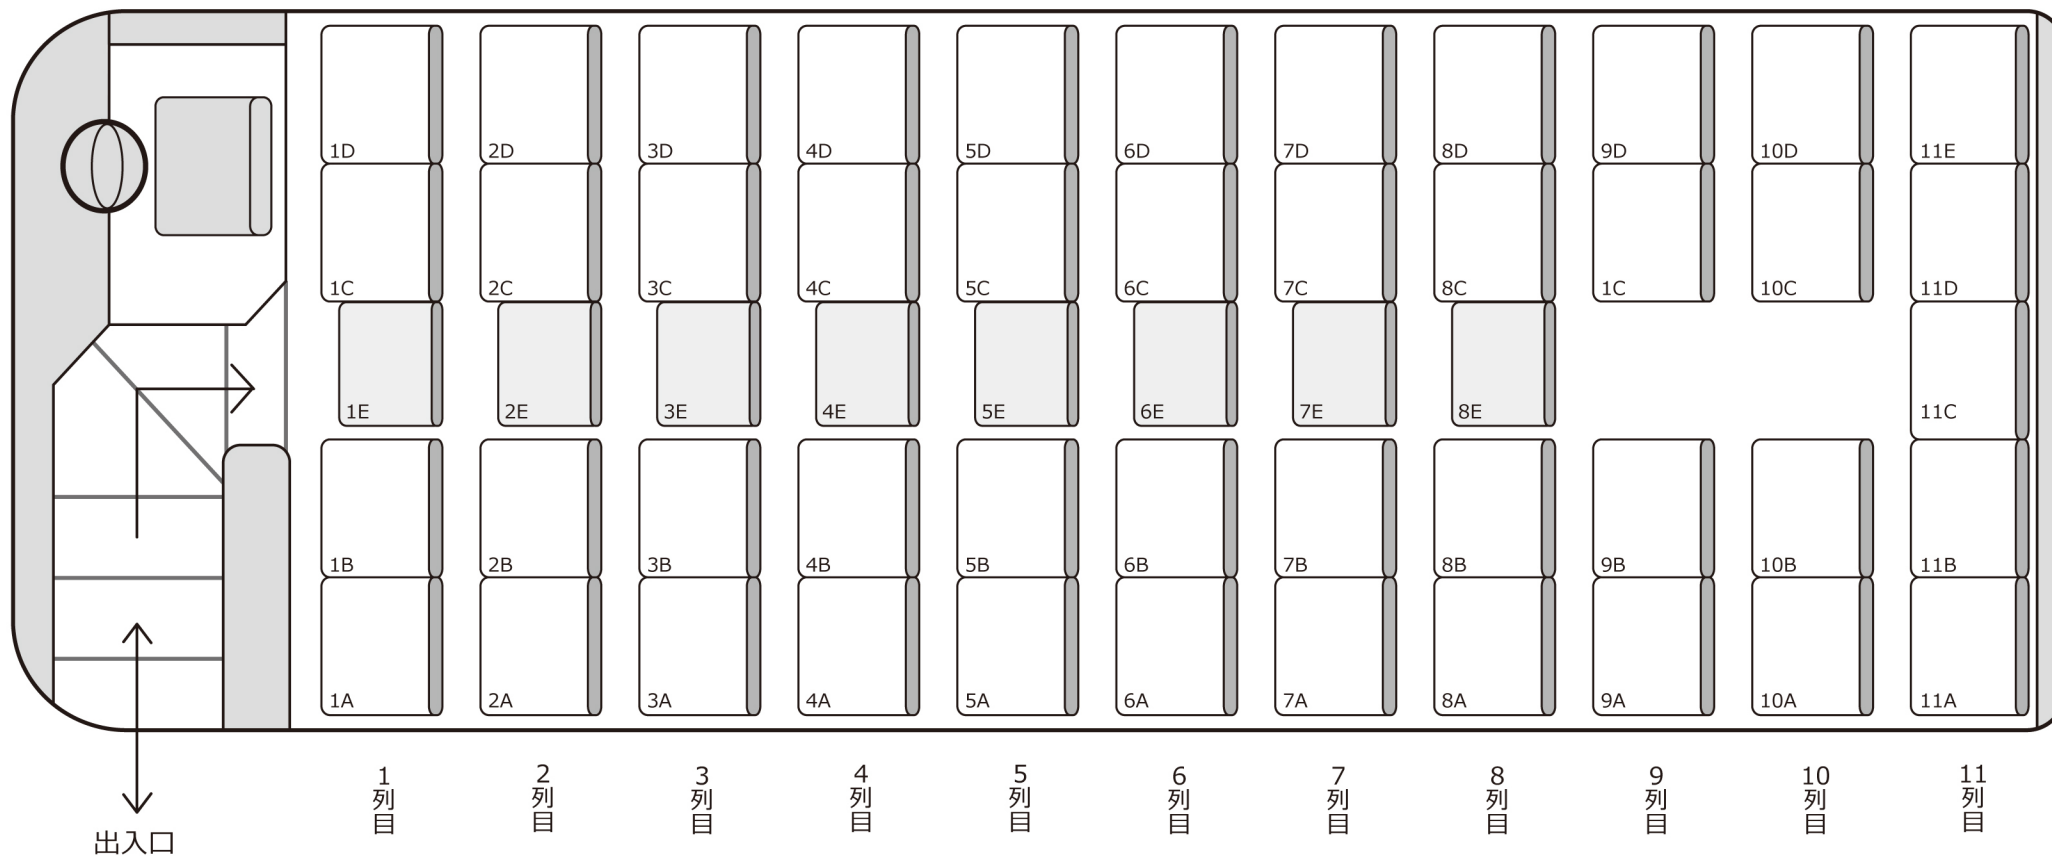

1135

大型

定員 53 名 (正座席 45 名 + 補助席 8 名)

正シート 補助席  
**45 + 8**

【車両装備】

DVD

冷蔵庫

サロン②

貫通トランク2

ガイド席あり