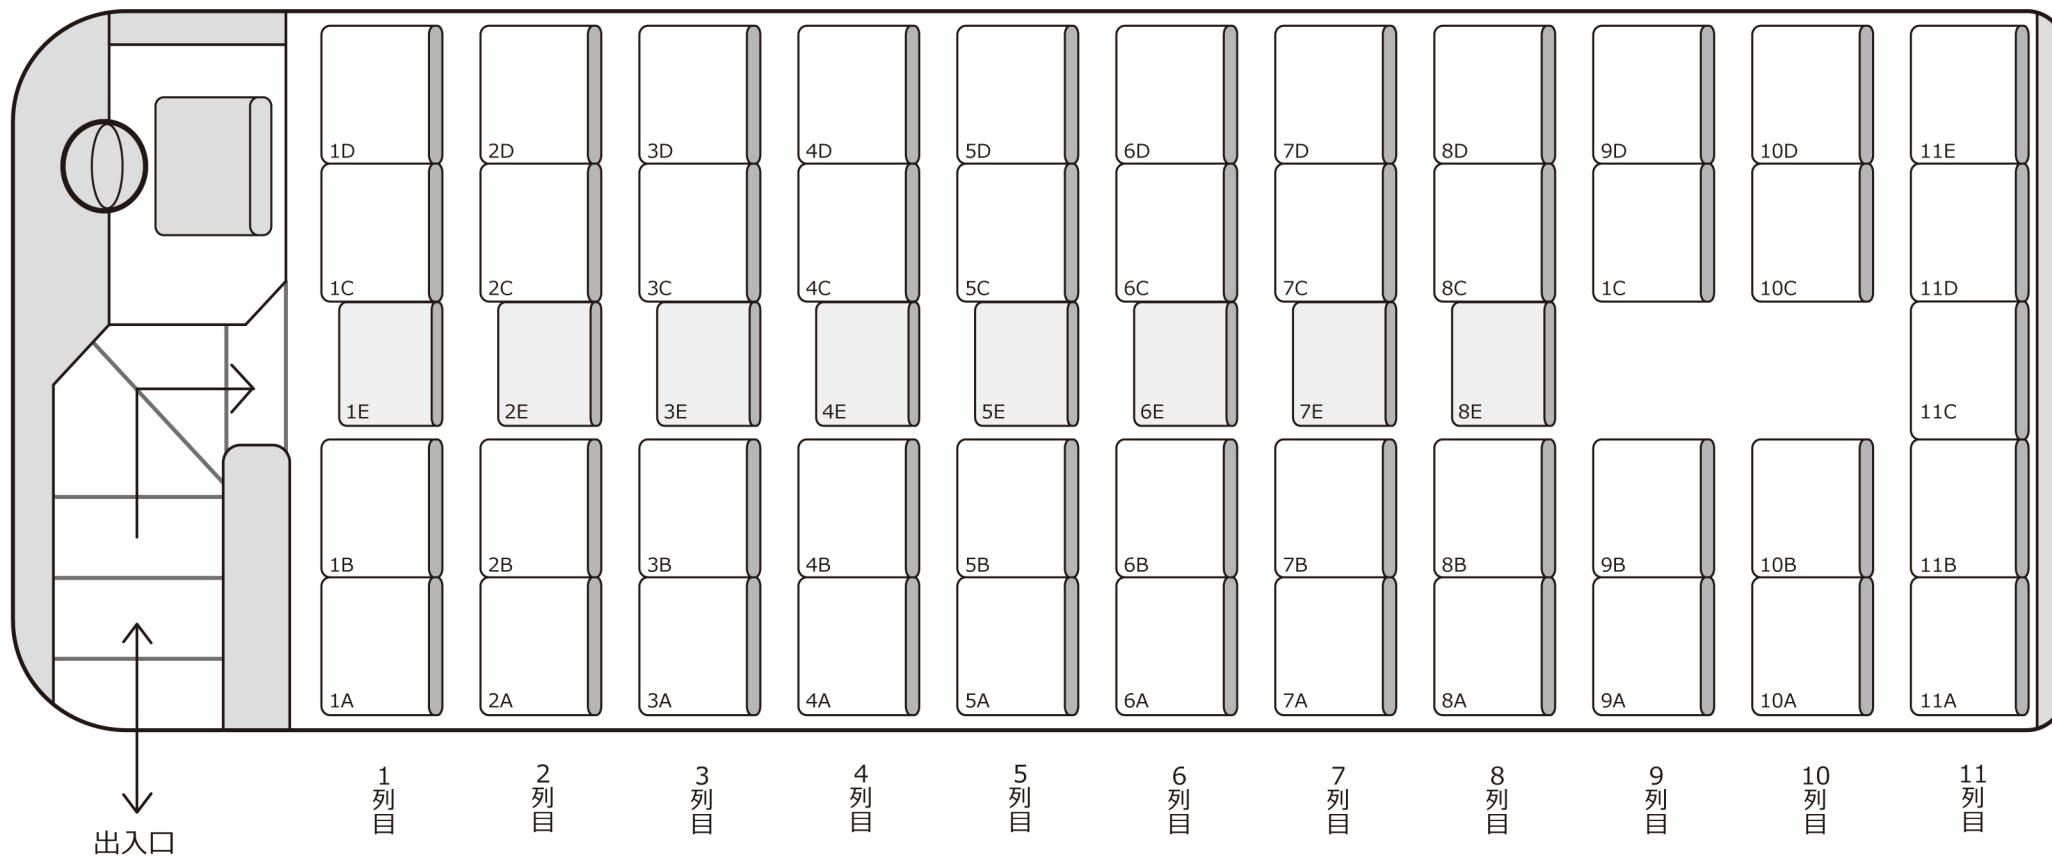

1120

大型

定員 53 名 (正座席 45 名 + 補助席 8 名)

正シート 補助席
45 + 8

【車両装備】

DVD

冷蔵庫

サロン②

貫通トランク2

ガイド席あり