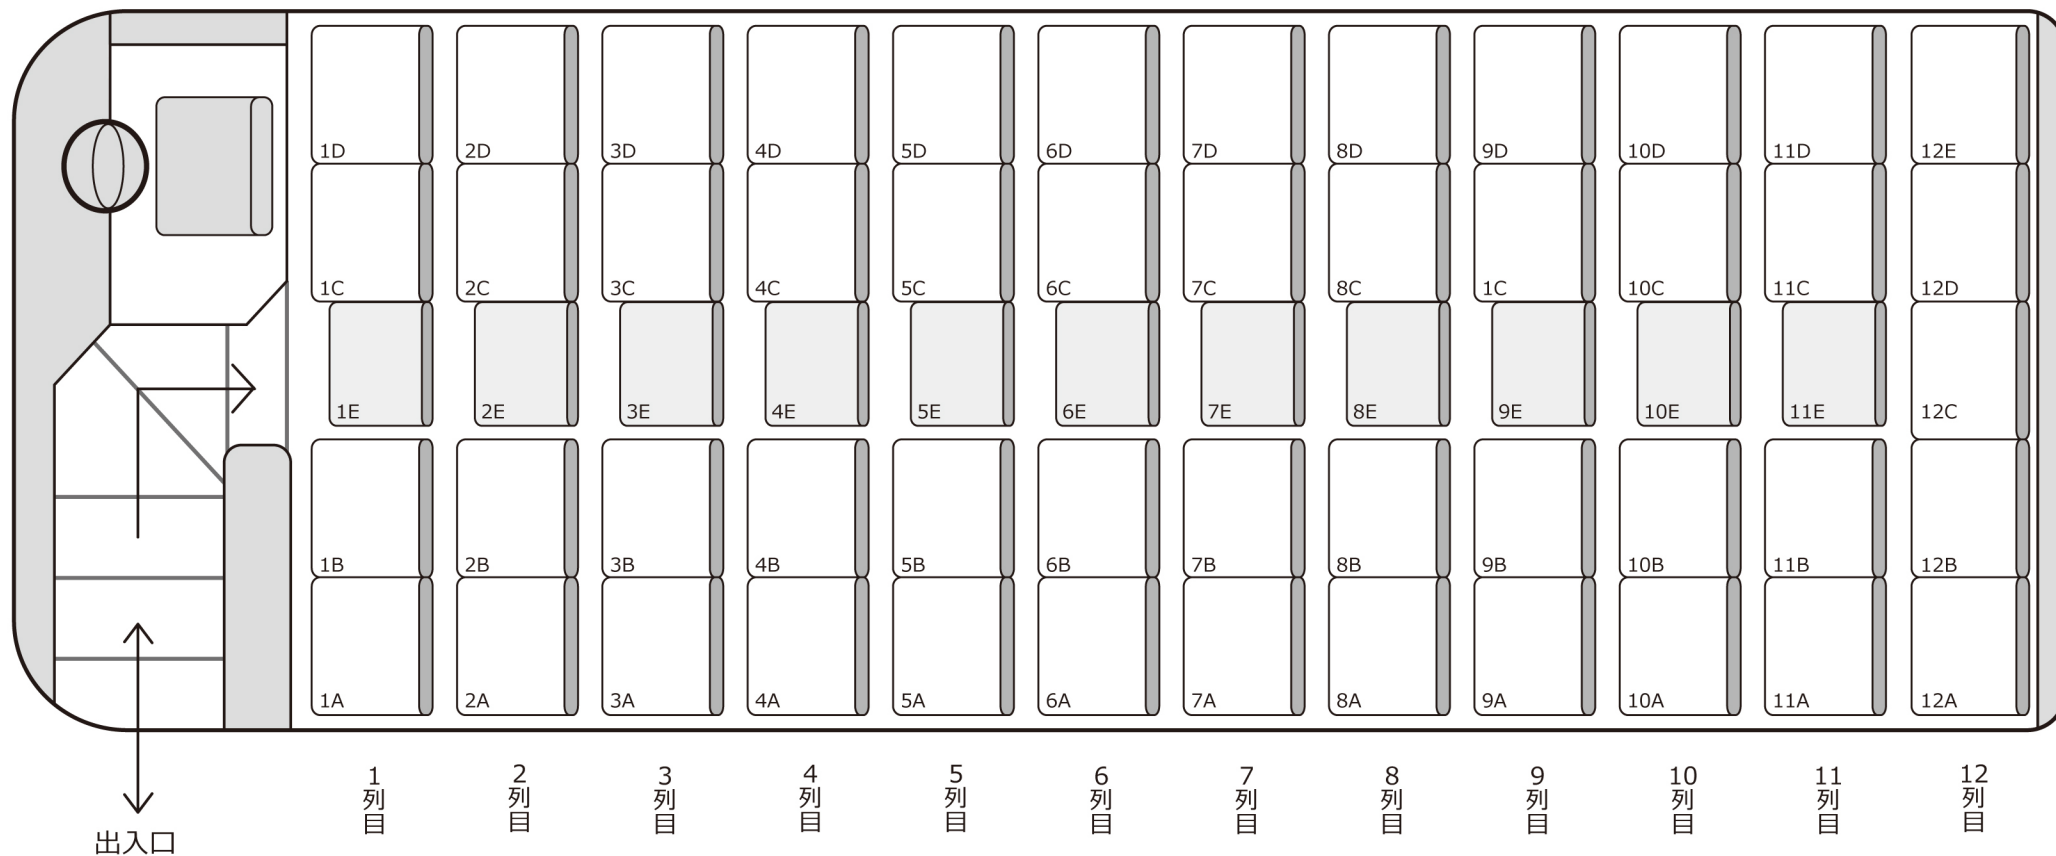

**1101****大型**

定員 60 名 (正座席 49 名 + 補助席 11 名)

正シート      補助席

**49 + 11**

【車両装備】

**DVD****冷蔵庫****貫通トランク2**

ガイド席あり