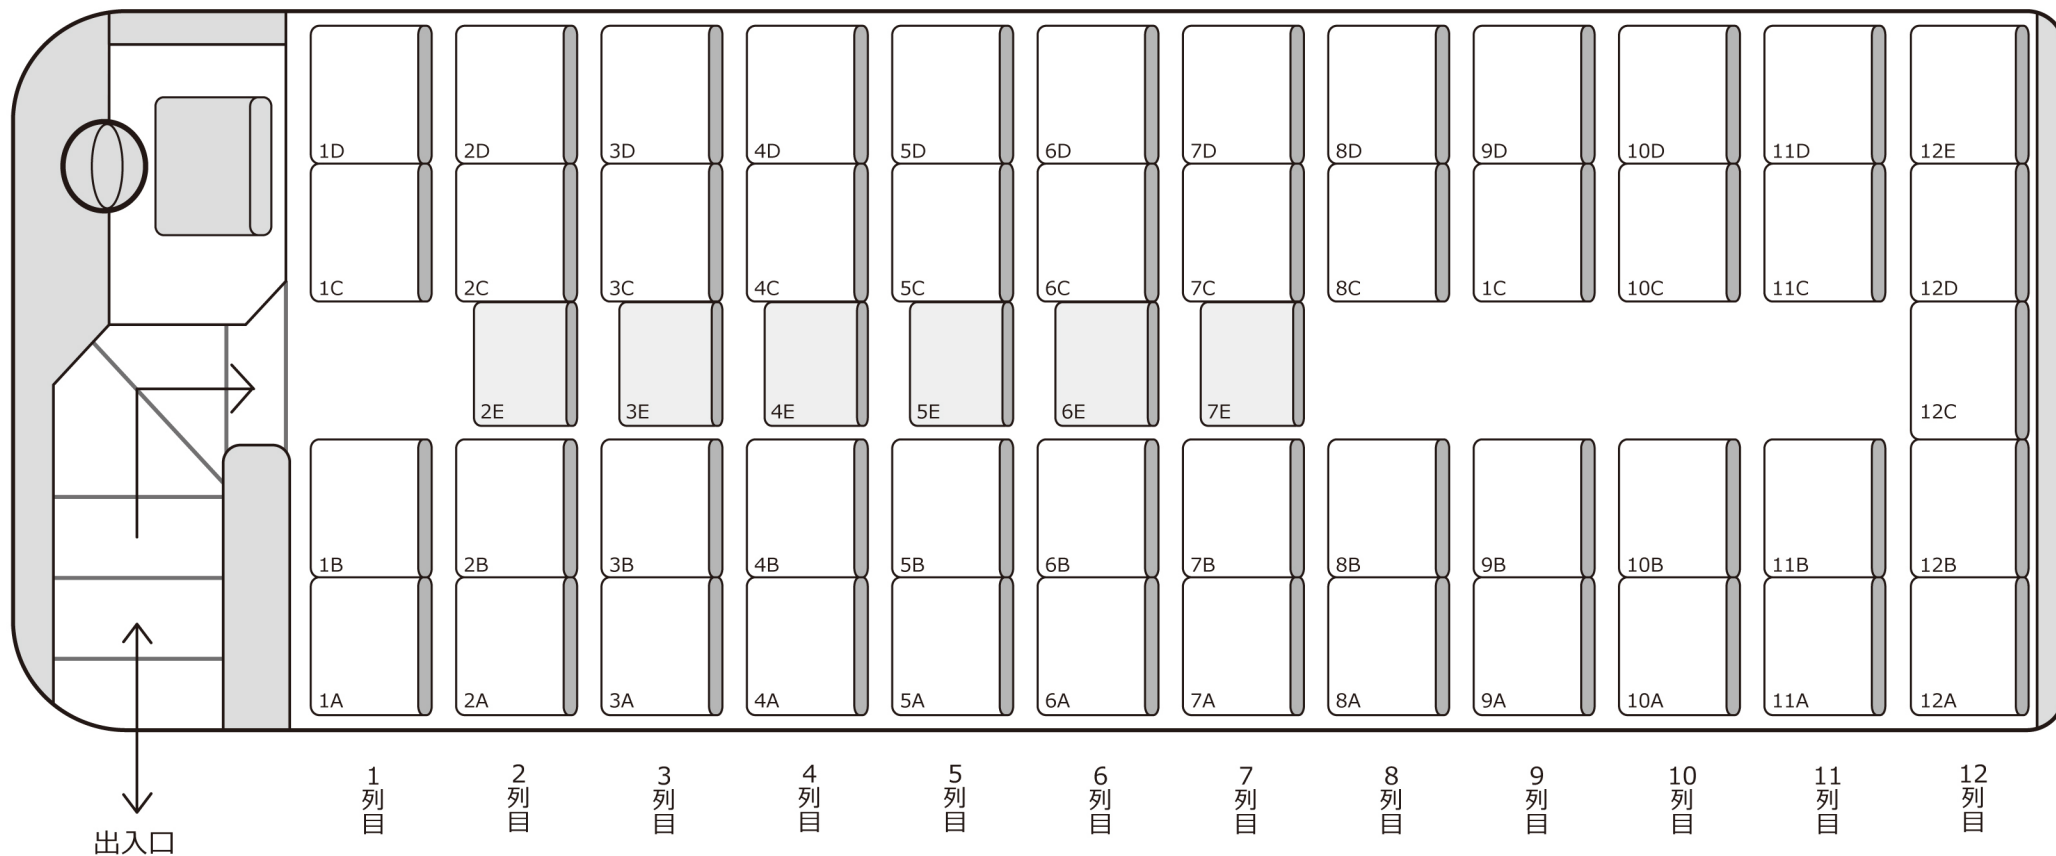

1094

大型

定員 55 名 (正座席 49 名 + 補助席 6 名)

正シート 補助席
49 + 6

【車両装備】

DVD

冷蔵庫

貫通トランク2

ガイド席あり