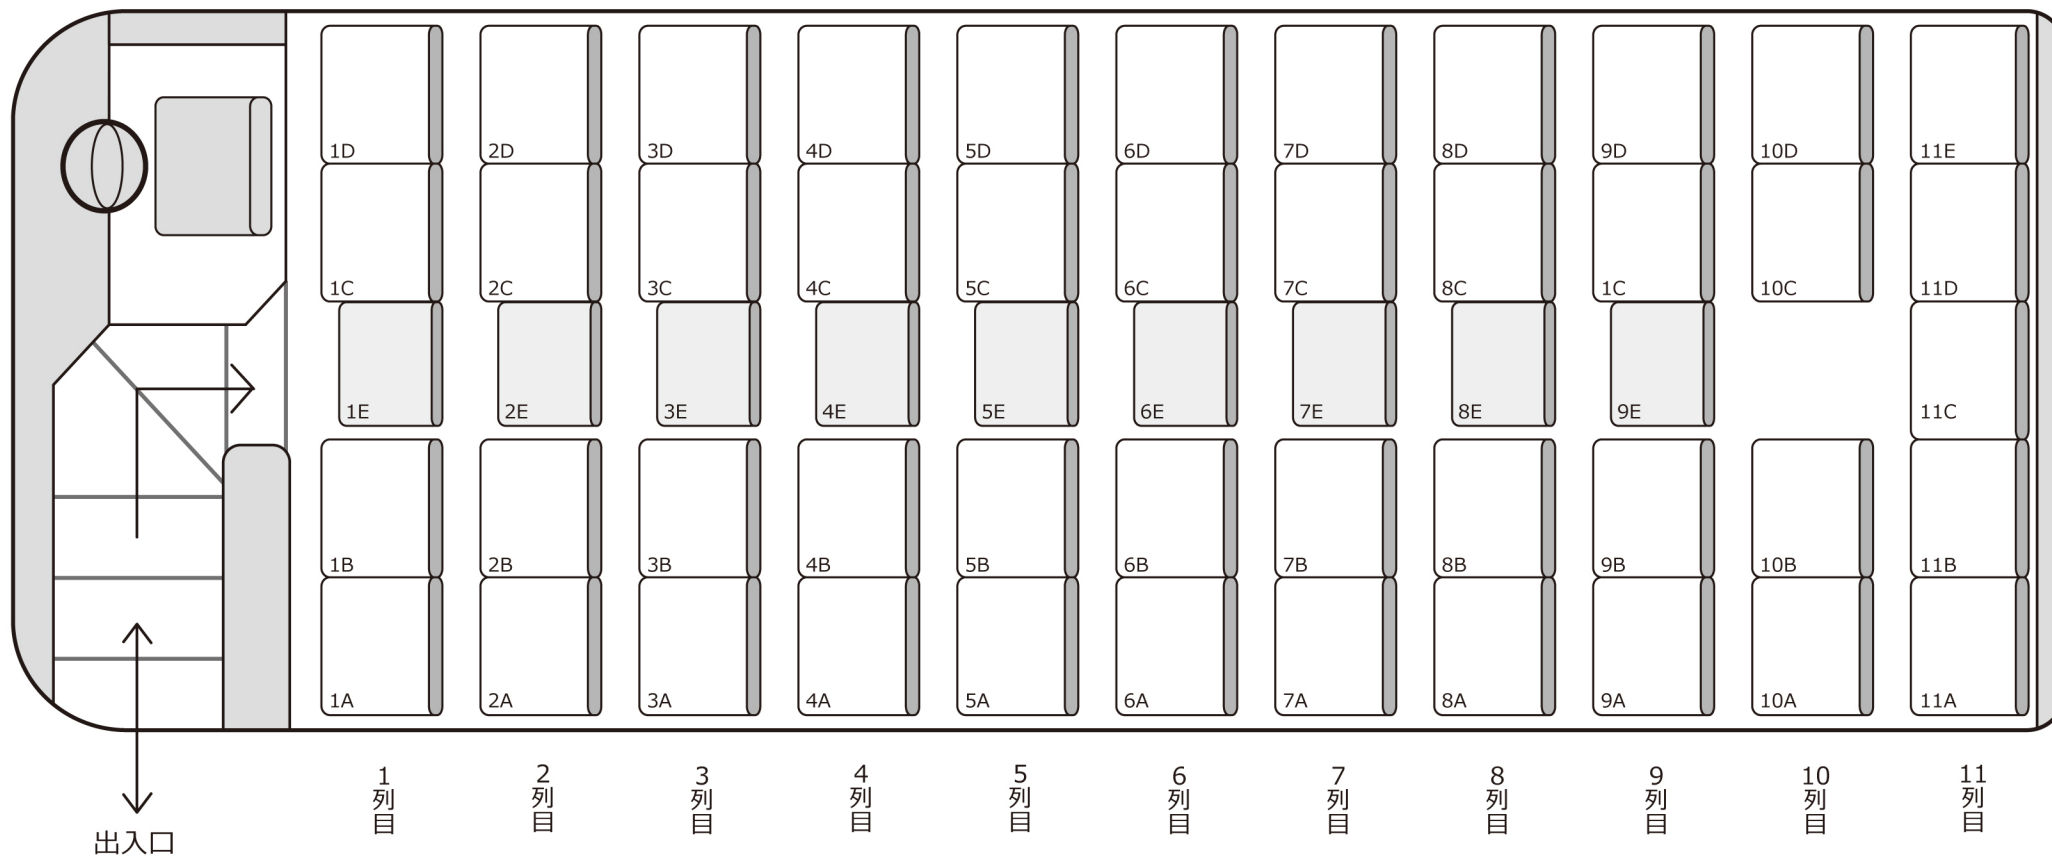

1062

大型

定員 53 名 (正座席 45 名 + 補助席 8 名)

正シート 補助席  
**45 + 8**

【車両装備】

DVD

冷蔵庫

貫通トランク2

ガイド席あり