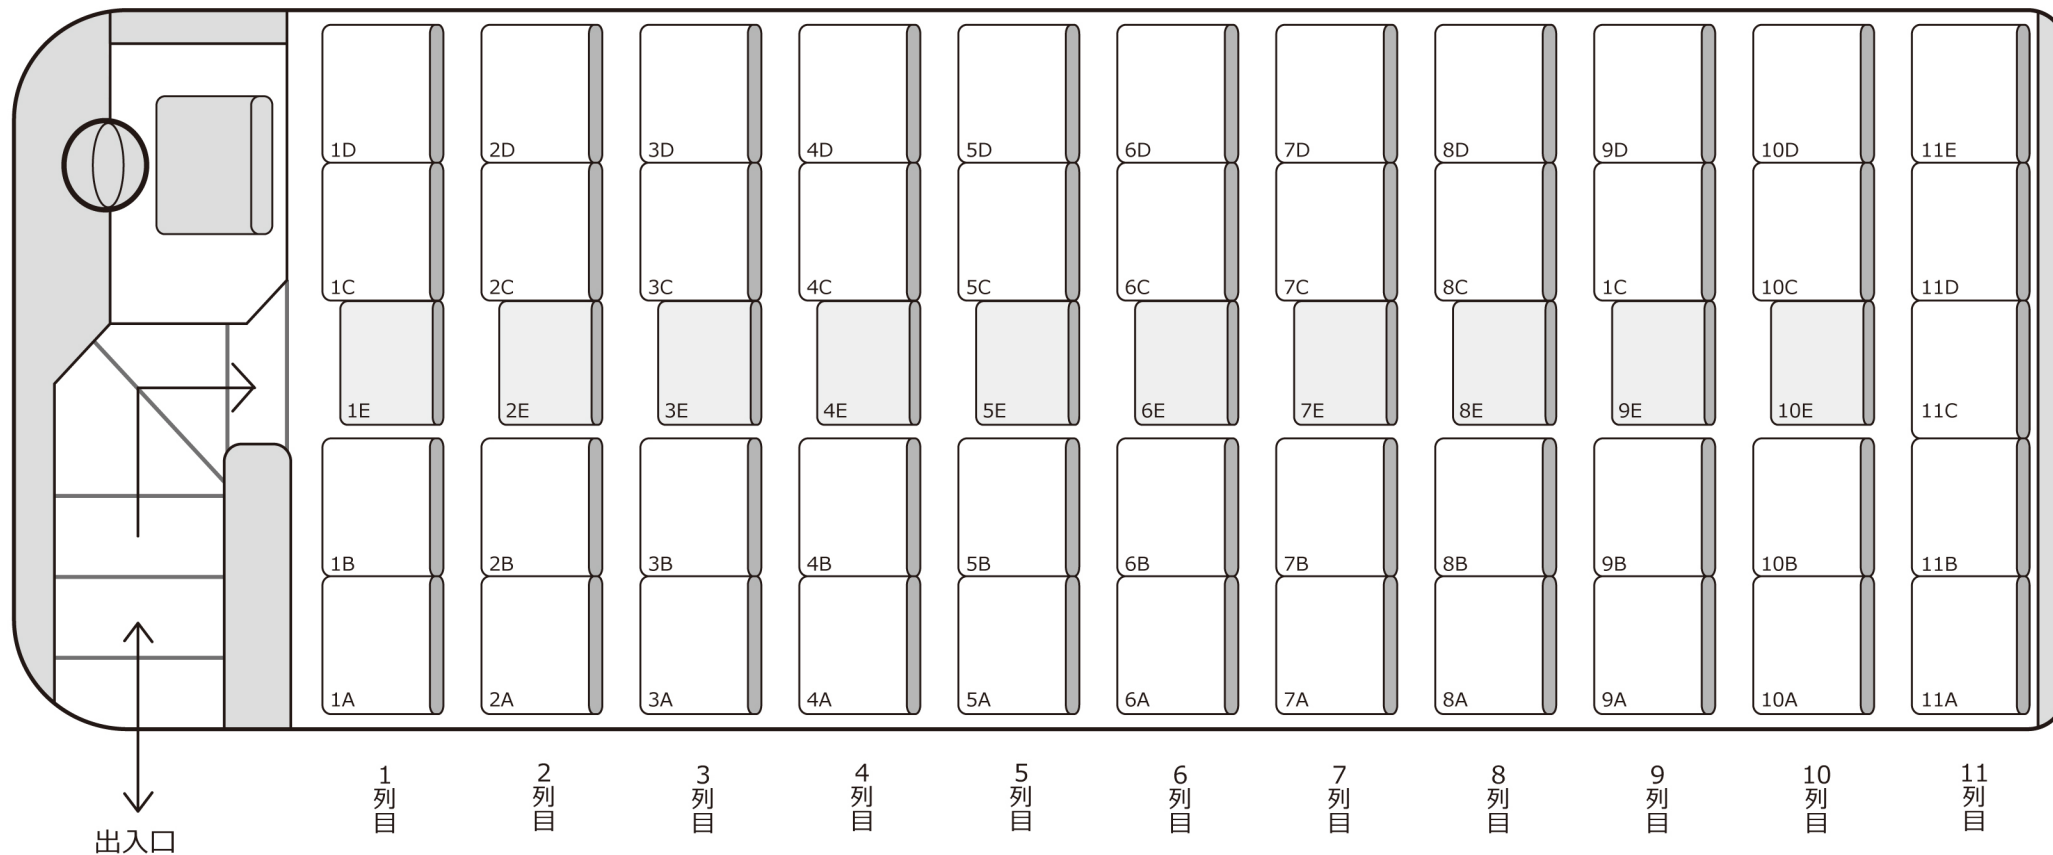

1061

大型

定員 55 名 (正座席 45 名 + 補助席 10 名)

正シート      補助席

**45 + 10**

【車両装備】

DVD

冷蔵庫

貫通トランク2

ガイド席あり