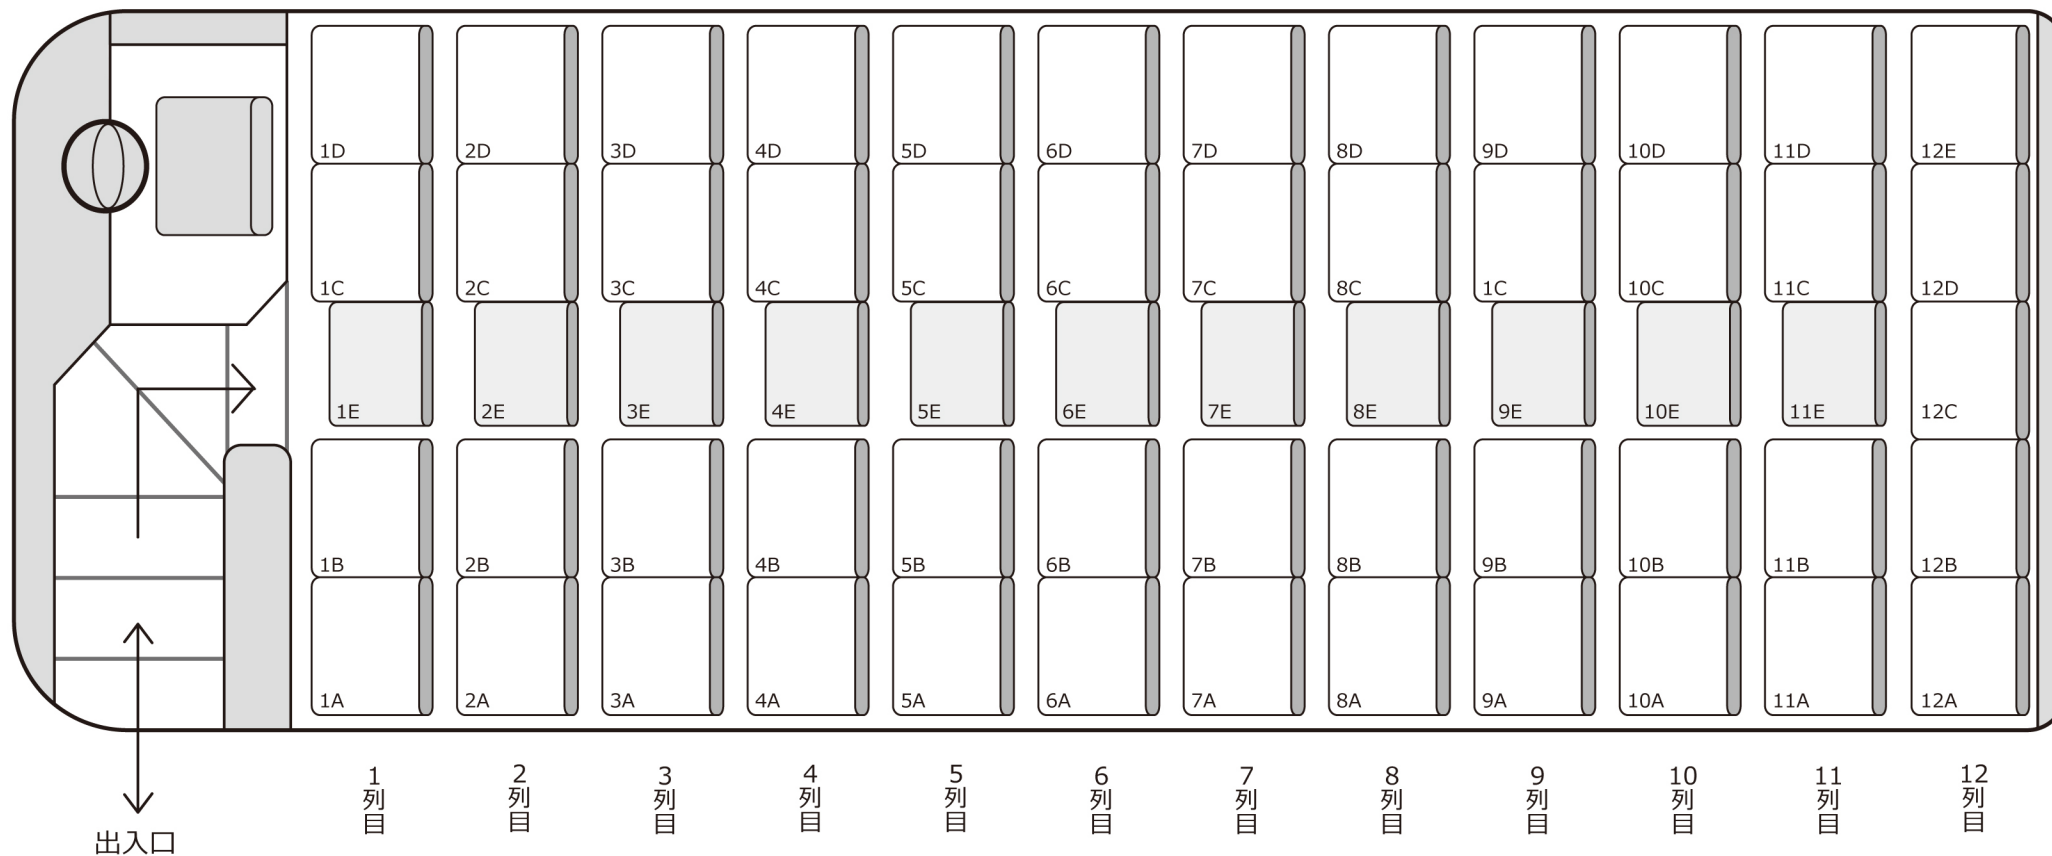

1037

大型

定員 60 名 (正座席 49 名 + 補助席 11 名)

正シート 補助席

49 + 11

【車両装備】

DVD

冷蔵庫

貫通トランク2

ガイド席あり