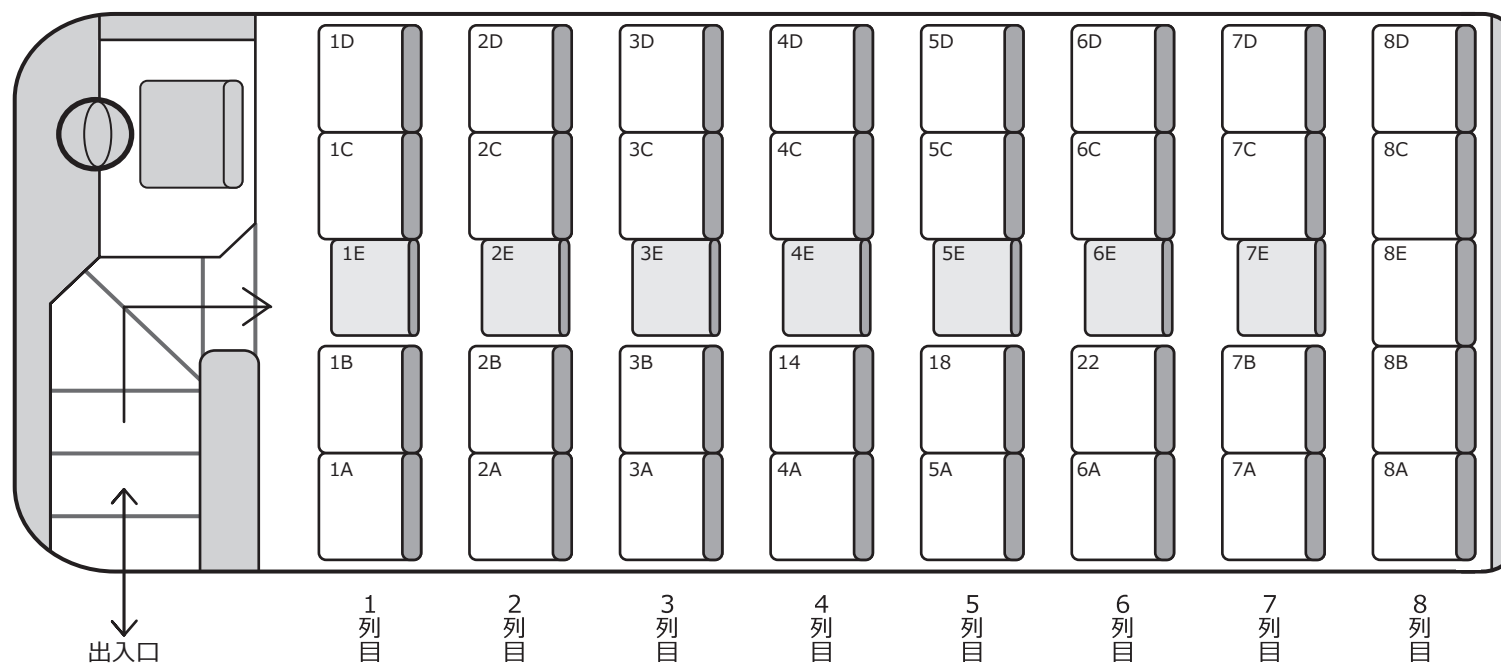

1007

中型

定員 40 名 (正座席 33 名 + 補助席 7 名)

正シート 補助席
33 + 7

【車両装備】

DVD

冷蔵庫

貫通トランク1